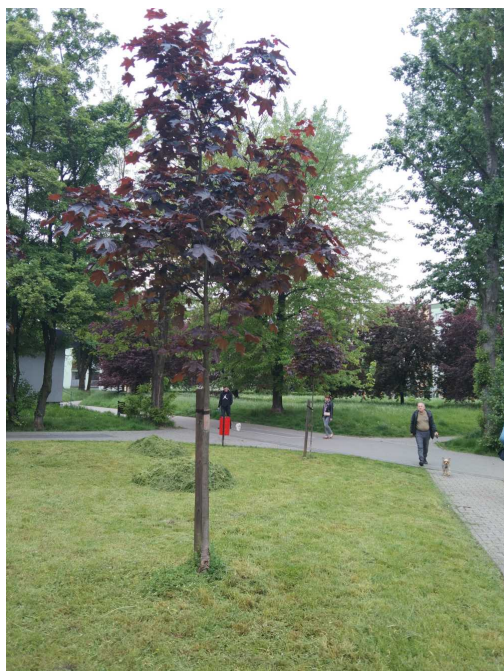

Karta drzewa nr: 1021

Data wydruku: 05-04-2025

## Klon zwyczajny

nazwa naukowa	<b>Acer platanoides</b>
data nasadzenia	Brak danych
data dodania do bazy	2023-05-24 13:39:12
dodał	Szkoła Podstawowa Nr 1
obwód pnia	10 cm
pierśnica	3.18 cm
pole pnia	7.96 cm <sup>2</sup>
wartość kompensacyjna	250,00 zł
wartość odtworzeniowa	Brak danych
stan drzewa	Drzewo zdrowe
lokalizacja	NIEPODLEGŁOŚCI, Siemianowice Śląskie
szerokość geogr.	50.300713386236914
długość geogr.	19.00725424280823

## INFORMACJA DLA WYKONAWCY PRAC BUDOWLANYCH

Informujemy, że drzewo **Klon zwyczajny** zostało zarejestrowane pod numerem: 1021 w bazie drzew miejskich i znany nam jest jego stan, kondycja i wygląd.

**Wykonawca prac budowlanych w okolicy tego drzewa musi zastosować technologie pozwalające na minimalizowanie mechanicznego uszkodzenia systemu korzeniowego, pnia i korony drzewa.**