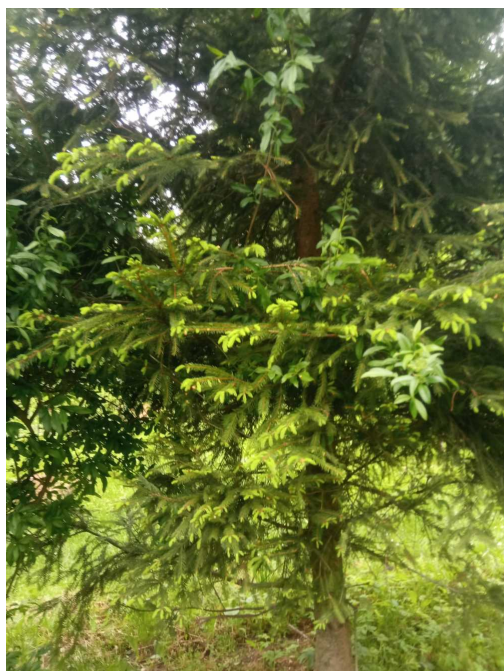

Świerk pospolity

nazwa naukowa	Picea abies
data nasadzenia	Brak danych
data dodania do bazy	2023-05-25 12:17:13
dodał	Szkoła Podstawowa Nr 4
obwód pnia	30 cm
pierśnica	9.55 cm
pole pnia	71.62 cm ²
wartość kompensacyjna	750,00 zł
wartość odtworzeniowa	Brak danych
stan drzewa	Drzewo zdrowe
lokalizacja	MARII DĄBROWSKIEJ, Siemianowice Śląskie
szerokość geogr.	50.31472255184325
długość geogr.	18.998103891421028

INFORMACJA DLA WYKONAWCY PRAC BUDOWLANYCH

Informujemy, że drzewo **Świerk pospolity** zostało zarejestrowane pod numerem: 1109 w bazie drzew miejskich i znany nam jest jego stan, kondycja i wygląd.

Wykonawca prac budowlanych w okolicy tego drzewa musi zastosować technologie pozwalające na minimalizowanie mechanicznego uszkodzenia systemu korzeniowego, pnia i korony drzewa.