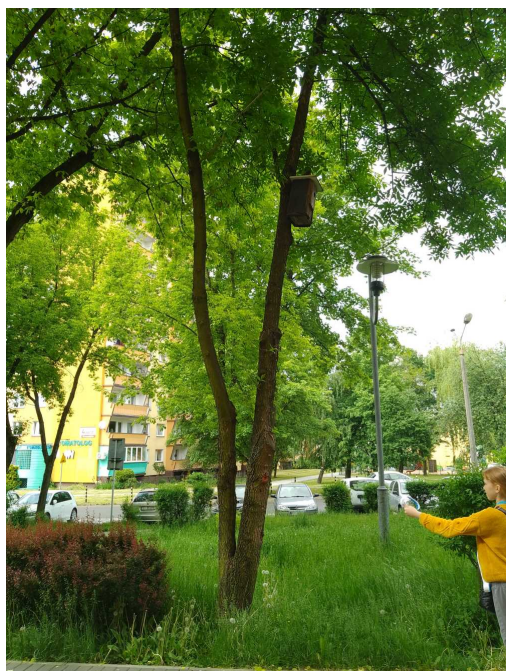

## Klon

nazwa naukowa	<b>Acer</b>
data nasadzenia	Brak danych
data dodania do bazy	2023-05-26 15:16:48
dodał	Szkoła Podstawowa Nr 1
obwód pnia	91 cm
pierśnica	28.97 cm
pole pnia	658.98 cm <sup>2</sup>
wartość kompensacyjna	2 275,00 zł
wartość odtworzeniowa	Brak danych
stan drzewa	Drzewo zdrowe
lokalizacja	GRUNWALDZKA, Siemianowice Śląskie
szerokość geogr.	50.29781405566946
długość geogr.	19.000800656351913

## INFORMACJA DLA WYKONAWCY PRAC BUDOWLANYCH

Informujemy, że drzewo **Klon** zostało zarejestrowane pod numerem: 1366 w bazie drzew miejskich i znany nam jest jego stan, kondycja i wygląd.

**Wykonawca prac budowlanych w okolicy tego drzewa musi zastosować technologie pozwalające na minimalizowanie mechanicznego uszkodzenia systemu korzeniowego, pnia i korony drzewa.**