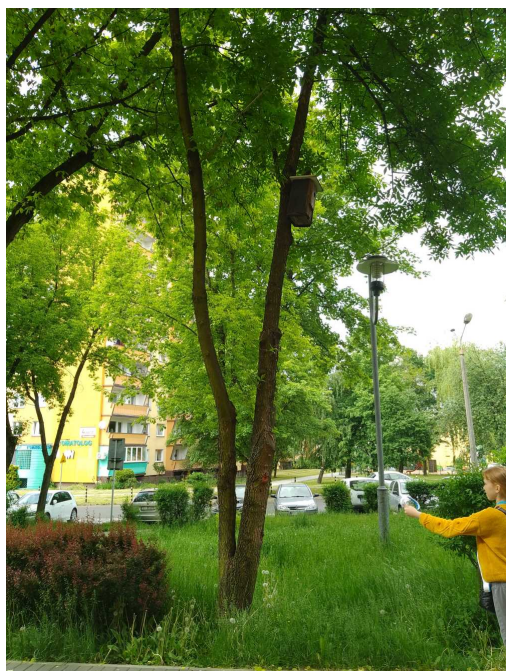

Klon

nazwa naukowa	Acer
data nasadzenia	Brak danych
data dodania do bazy	2023-05-26 15:16:48
dodał	Szkoła Podstawowa Nr 1
obwód pnia	91 cm
pierśnica	28.97 cm
pole pnia	658.98 cm ²
wartość kompensacyjna	2 275,00 zł
wartość odtworzeniowa	Brak danych
stan drzewa	Drzewo zdrowe
lokalizacja	GRUNWALDZKA, Siemianowice Śląskie
szerokość geogr.	50.29781405566946
długość geogr.	19.000800656351913

INFORMACJA DLA WYKONAWCY PRAC BUDOWLANYCH

Informujemy, że drzewo **Klon** zostało zarejestrowane pod numerem: 1366 w bazie drzew miejskich i znany nam jest jego stan, kondycja i wygląd.

Wykonawca prac budowlanych w okolicy tego drzewa musi zastosować technologie pozwalające na minimalizowanie mechanicznego uszkodzenia systemu korzeniowego, pnia i korony drzewa.