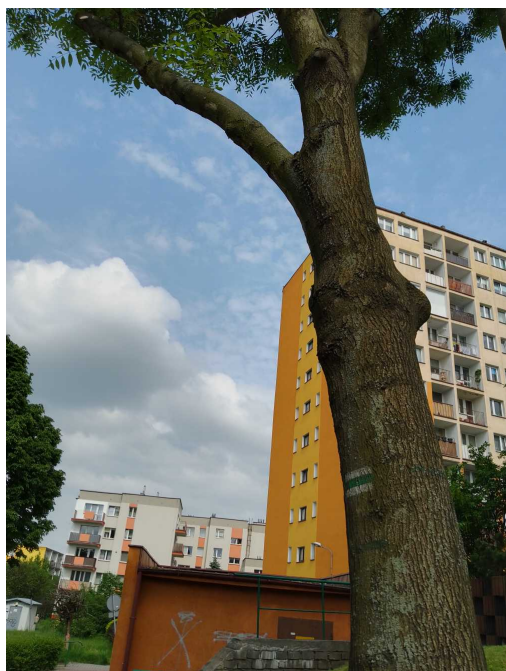

Jesion pensylwański

nazwa naukowa	Fraxinus pennsylvanica
data nasadzenia	Brak danych
data dodania do bazy	2023-05-26 15:46:25
dodał	Szkoła Podstawowa Nr 1
obwód pnia	134 cm
pierśnica	42.65 cm
pole pnia	1428.89 cm ²
wartość kompensacyjna	4 020,00 zł
wartość odtworzeniowa	Brak danych
stan drzewa	Drzewo zdrowe
lokalizacja	WALEREGO WRÓBLEWSKIEGO, Siemianowice Śląskie
szerokość geogr.	50.29926392654292
długość geogr.	19.005036055997394

INFORMACJA DLA WYKONAWCY PRAC BUDOWLANYCH

Informujemy, że drzewo **Jesion pensylwański** zostało zarejestrowane pod numerem: 1377 w bazie drzew miejskich i znany nam jest jego stan, kondycja i wygląd.

Wykonawca prac budowlanych w okolicy tego drzewa musi zastosować technologie pozwalające na minimalizowanie mechanicznego uszkodzenia systemu korzeniowego, pnia i korony drzewa.