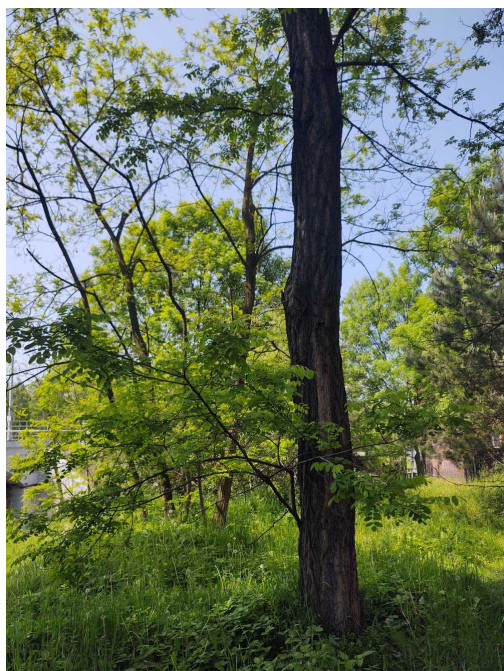

## Robinia akacyjowa

|                       |                                |
|-----------------------|--------------------------------|
| nazwa naukowa         | <b>Robinia pseudoacacia</b>    |
| data nasadzenia       | Brak danych                    |
| data dodania do bazy  | 2023-05-27 12:25:06            |
| dodał                 | MATEJA                         |
| obwód pnia            | 122 cm                         |
| pierśnica             | 38.83 cm                       |
| pole pnia             | 1184.43 cm <sup>2</sup>        |
| wartość kompensacyjna | 1 830,00 zł                    |
| wartość odtworzeniowa | Brak danych                    |
| stan drzewa           | Drzewo zdrowe                  |
| lokalizacja           | KOLEJOWA, Siemianowice Śląskie |
| szerokość geogr.      | 50.29600933479093              |
| długość geogr.        | 19.041972601978237             |

## INFORMACJA DLA WYKONAWCY PRAC BUDOWLANYCH

Informujemy, że drzewo **Robinia akacyjowa** zostało zarejestrowane pod numerem: 1394 w bazie drzew miejskich i znany nam jest jego stan, kondycja i wygląd.

**Wykonawca prac budowlanych w okolicy tego drzewa musi zastosować technologie pozwalające na minimalizowanie mechanicznego uszkodzenia systemu korzeniowego, pnia i korony drzewa.**

Nasi Wolontariusze kontrolować będą stan drzewa, wykonując dokumentację fotograficzną. W przypadku nieprzestrzegania przez Wykonawcę ochrony drzewa, będziemy natychmiast interweniować u Inwestora oraz powiadomimy odpowiednie służby.