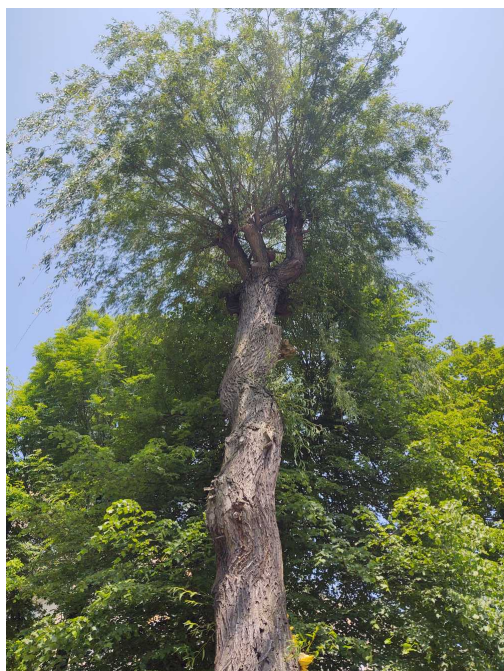

Karta drzewa nr: 1396

Data wydruku: 05-07-2026

## Wierzba biała

nazwa naukowa	<b>Salix alba</b>
data nasadzenia	Brak danych
data dodania do bazy	2023-05-27 12:31:47
dodał	MATEJA
obwód pnia	175 cm
pierśnica	55.7 cm
pole pnia	2437.06 cm <sup>2</sup>
wartość kompensacyjna	2 625,00 zł
wartość odtworzeniowa	Brak danych
stan drzewa	Drzewo zdrowe
lokalizacja	KOLEJOWA, Siemianowice Śląskie
szerokość geogr.	50.295704339262784
długość geogr.	19.04346664119502