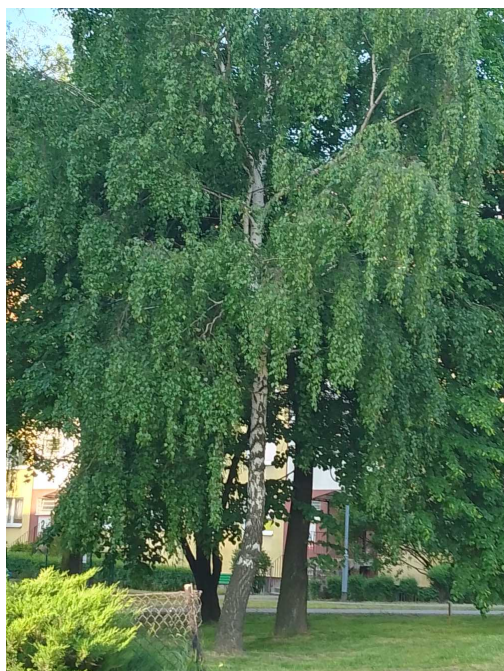

Brzoza

| | |
|-----------------------|-----------------------------------|
| nazwa naukowa | Betula |
| data nasadzenia | Brak danych |
| data dodania do bazy | 2023-05-27 18:41:03 |
| dodał | Szkoła Podstawowa Nr 1 |
| obwód pnia | 154 cm |
| pierśnica | 49.02 cm |
| pole pnia | 1887.26 cm ² |
| wartość kompensacyjna | 4 620,00 zł |
| wartość odtworzeniowa | Brak danych |
| stan drzewa | Drzewo zdrowe |
| lokalizacja | GRUNWALDZKA, Siemianowice Śląskie |
| szerokość geogr. | 50.29826332819821 |
| długość geogr. | 19.0004467963939 |

INFORMACJA DLA WYKONAWCY PRAC BUDOWLANYCH

Informujemy, że drzewo **Brzoza** zostało zarejestrowane pod numerem: 1499 w bazie drzew miejskich i znany nam jest jego stan, kondycja i wygląd.

Wykonawca prac budowlanych w okolicy tego drzewa musi zastosować technologie pozwalające na minimalizowanie mechanicznego uszkodzenia systemu korzeniowego, pnia i korony drzewa.