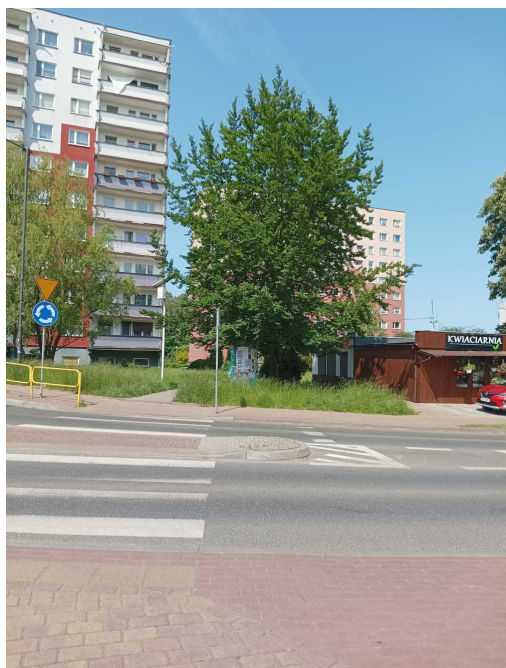

## Lipa

nazwa naukowa	<b>Tilia</b>
data nasadzenia	Brak danych
data dodania do bazy	2023-05-28 10:47:58
dodał	Szkoła Podstawowa Nr 1
obwód pnia	150 cm
pierśnica	47.75 cm
pole pnia	1790.49 cm <sup>2</sup>
wartość kompensacyjna	4 500,00 zł
wartość odtworzeniowa	Brak danych
stan drzewa	Drzewo zdrowe
lokalizacja	NIEPODLEGŁOŚCI, Siemianowice Śląskie
szerokość geogr.	50.30401819442689
długość geogr.	19.00437877312966

## INFORMACJA DLA WYKONAWCY PRAC BUDOWLANYCH

Informujemy, że drzewo **Lipa** zostało zarejestrowane pod numerem: 1544 w bazie drzew miejskich i znany nam jest jego stan, kondycja i wygląd.

**Wykonawca prac budowlanych w okolicy tego drzewa musi zastosować technologie pozwalające na minimalizowanie mechanicznego uszkodzenia systemu korzeniowego, pnia i korony drzewa.**