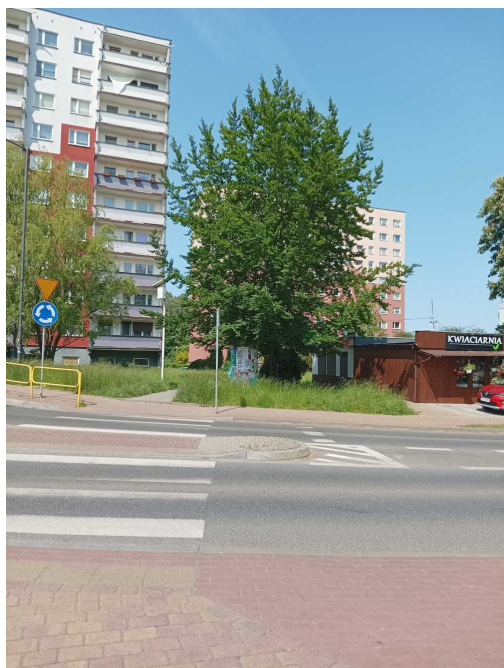

Lipa

nazwa naukowa	Tilia
data nasadzenia	Brak danych
data dodania do bazy	2023-05-28 10:47:58
dodał	Szkoła Podstawowa Nr 1
obwód pnia	150 cm
pierśnica	47.75 cm
pole pnia	1790.49 cm ²
wartość kompensacyjna	4 500,00 zł
wartość odtworzeniowa	Brak danych
stan drzewa	Drzewo zdrowe
lokalizacja	NIEPODLEGŁOŚCI, Siemianowice Śląskie
szerokość geogr.	50.30401819442689
długość geogr.	19.00437877312966

INFORMACJA DLA WYKONAWCY PRAC BUDOWLANYCH

Informujemy, że drzewo **Lipa** zostało zarejestrowane pod numerem: 1544 w bazie drzew miejskich i znany nam jest jego stan, kondycja i wygląd.

Wykonawca prac budowlanych w okolicy tego drzewa musi zastosować technologie pozwalające na minimalizowanie mechanicznego uszkodzenia systemu korzeniowego, pnia i korony drzewa.