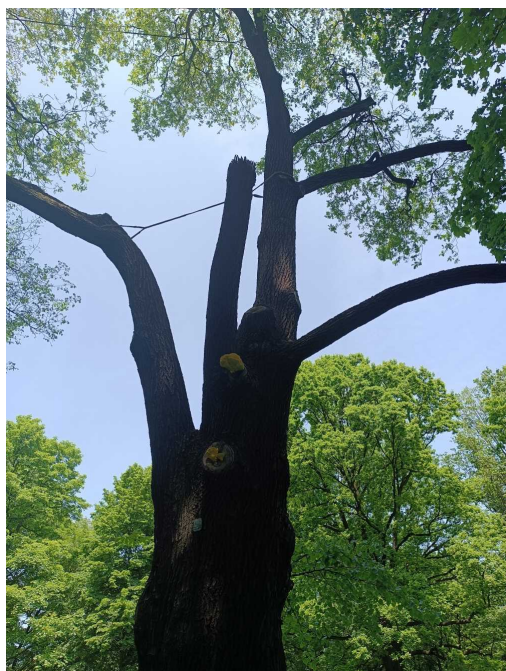

Karta drzewa nr: 1574

Data wydruku: 05-07-2026

Dąb szypułkowy

nazwa naukowa	Quercus robur
data nasadzenia	Brak danych
data dodania do bazy	2023-05-28 12:55:47
dodał	MATEJA
obwód pnia	460 cm
pierśnica	146.42 cm
pole pnia	16838.61 cm ²
wartość kompensacyjna	32 200,00 zł
wartość odtworzeniowa	Brak danych
stan drzewa	Drzewo zdrowe
lokalizacja	PARKOWA, Siemianowice Śląskie
szerokość geogr.	50.30637373668431
długość geogr.	19.028829678355578

INFORMACJA DLA WYKONAWCY PRAC BUDOWLANYCH

Informujemy, że drzewo **Dąb szypułkowy** zostało zarejestrowane pod numerem: 1574 w bazie drzew miejskich i znany nam jest jego stan, kondycja i wygląd.

Wykonawca prac budowlanych w okolicy tego drzewa musi zastosować technologie pozwalające na minimalizowanie mechanicznego uszkodzenia systemu korzeniowego, pnia i korony drzewa.