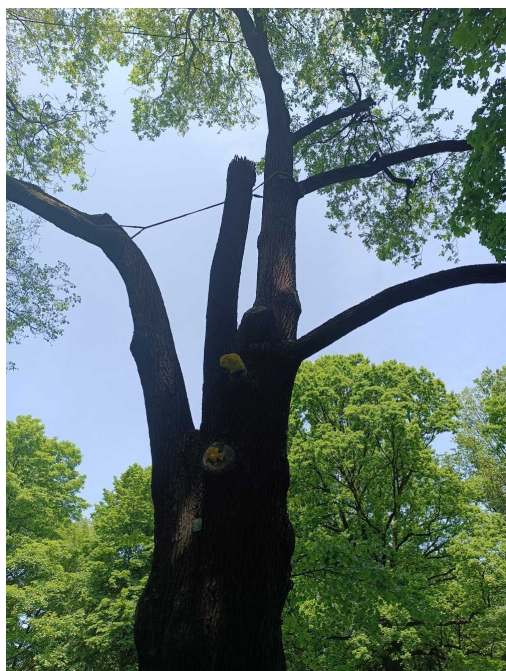

Karta drzewa nr: 1574

Data wydruku: 05-04-2025

## Dąb szypułkowy

nazwa naukowa	<b>Quercus robur</b>
data nasadzenia	Brak danych
data dodania do bazy	2023-05-28 12:55:47
dodał	MATEJA
obwód pnia	460 cm
pierśnica	146.42 cm
pole pnia	16838.61 cm <sup>2</sup>
wartość kompensacyjna	32 200,00 zł
wartość odtworzeniowa	Brak danych
stan drzewa	Drzewo zdrowe
lokalizacja	PARKOWA, Siemianowice Śląskie
szerokość geogr.	50.30637373668431
długość geogr.	19.028829678355578