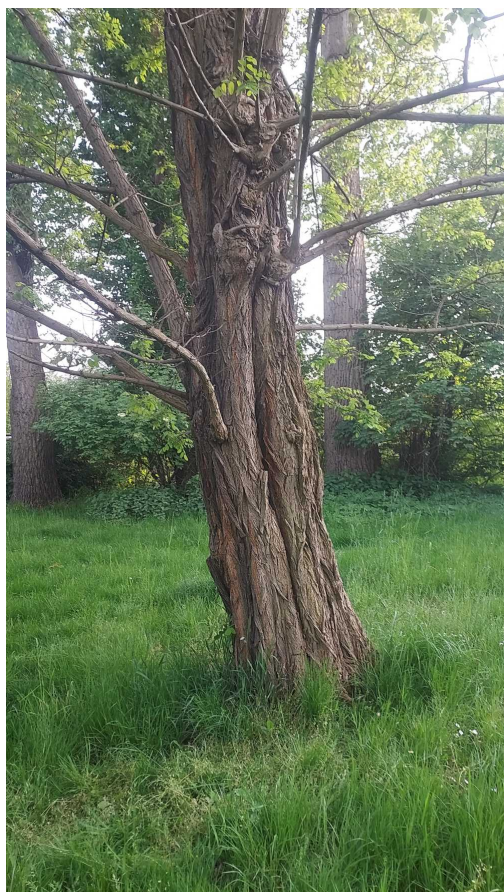

Karta drzewa nr: 1629

Data wydruku: 06-04-2025

## Robinia akacyjowa

nazwa naukowa	<b>Robinia pseudoacacia</b>
data nasadzenia	Brak danych
data dodania do bazy	2023-05-28 19:09:31
dodał	Szkoła Podstawowa Nr 11
obwód pnia	230 cm
pierśnica	73.21 cm
pole pnia	4209.65 cm <sup>2</sup>
wartość kompensacyjna	3 450,00 zł
wartość odtworzeniowa	Brak danych
stan drzewa	Drzewo zdrowe
lokalizacja	KOLEJOWA, Siemianowice Śląskie
szerokość geogr.	50.28988763181191
długość geogr.	19.039478298889765