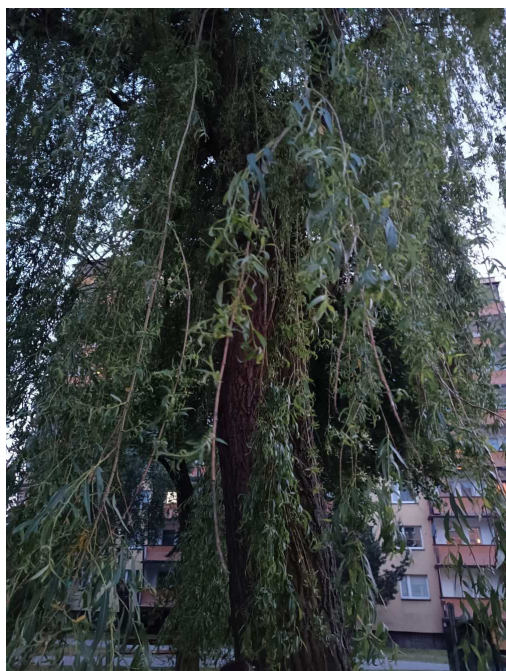

Wierzba żałobna 'Chrysocoma'

nazwa naukowa	Salix x sepulcralis Chrysocoma
data nasadzenia	Brak danych
data dodania do bazy	2023-05-28 21:36:13
dodał	Szkoła Podstawowa Nr 5
obwód pnia	220 cm
pierśnica	70.03 cm
pole pnia	3851.55 cm ²
wartość kompensacyjna	3 300,00 zł
wartość odtworzeniowa	Brak danych
stan drzewa	Drzewo zdrowe
lokalizacja	GRUNWALDZKA, Siemianowice Śląskie
szerokość geogr.	50.29814853217927
długość geogr.	19.00186019162471

INFORMACJA DLA WYKONAWCY PRAC BUDOWLANYCH

Informujemy, że drzewo **Wierzba żałobna 'Chrysocoma'** zostało zarejestrowane pod numerem: 1641 w bazie drzew miejskich i znany nam jest jego stan, kondycja i wygląd.