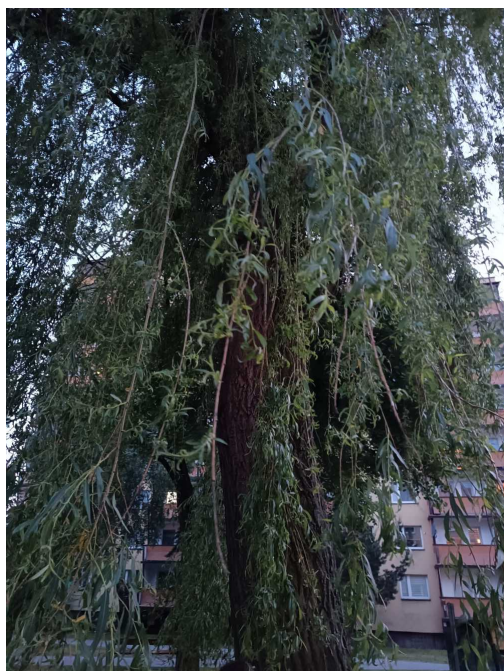

## Wierzba żałobna 'Chrysocoma'

nazwa naukowa	<b>Salix x sepulcralis Chrysocoma</b>
data nasadzenia	Brak danych
data dodania do bazy	2023-05-28 21:36:13
dodał	Szkoła Podstawowa Nr 5
obwód pnia	220 cm
pierśnica	70.03 cm
pole pnia	3851.55 cm <sup>2</sup>
wartość kompensacyjna	3 300,00 zł
wartość odtworzeniowa	Brak danych
stan drzewa	Drzewo zdrowe
lokalizacja	GRUNWALDZKA, Siemianowice Śląskie
szerokość geogr.	50.29814853217927
długość geogr.	19.00186019162471

## INFORMACJA DLA WYKONAWCY PRAC BUDOWLANYCH

Informujemy, że drzewo **Wierzba żałobna 'Chrysocoma'** zostało zarejestrowane pod numerem: 1641 w bazie drzew miejskich i znany nam jest jego stan, kondycja i wygląd.