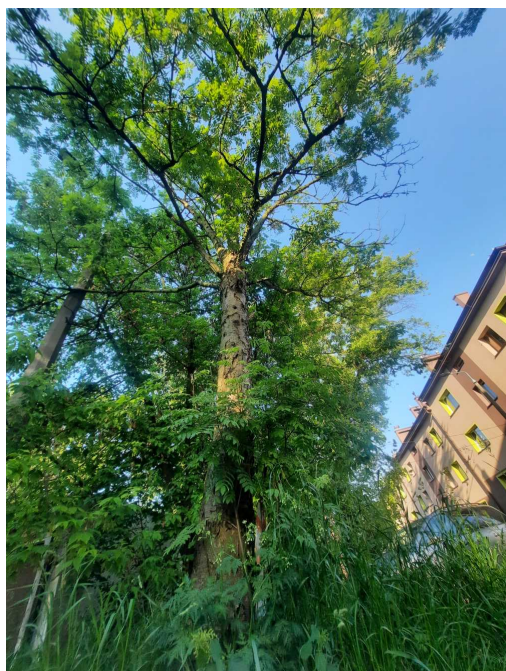

Jarząb pospolity

| | |
|-----------------------|-----------------------------|
| nazwa naukowa | Sorbus aucuparia |
| data nasadzenia | Brak danych |
| data dodania do bazy | 2023-05-29 18:17:34 |
| dodał | MATEJA |
| obwód pnia | 129 cm |
| pierśnica | 41.06 cm |
| pole pnia | 1324.25 cm ² |
| wartość kompensacyjna | 9 030,00 zł |
| wartość odtworzeniowa | Brak danych |
| stan drzewa | Drzewo zdrowe |
| lokalizacja | LEŚNA, Siemianowice Śląskie |
| szerokość geogr. | 50.295156041557796 |
| długość geogr. | 19.01618097209539 |

INFORMACJA DLA WYKONAWCY PRAC BUDOWLANYCH

Informujemy, że drzewo **Jarząb pospolity** zostało zarejestrowane pod numerem: 1776 w bazie drzew miejskich i znany nam jest jego stan, kondycja i wygląd.

Wykonawca prac budowlanych w okolicy tego drzewa musi zastosować technologie pozwalające na minimalizowanie mechanicznego uszkodzenia systemu korzeniowego, pnia i korony drzewa.