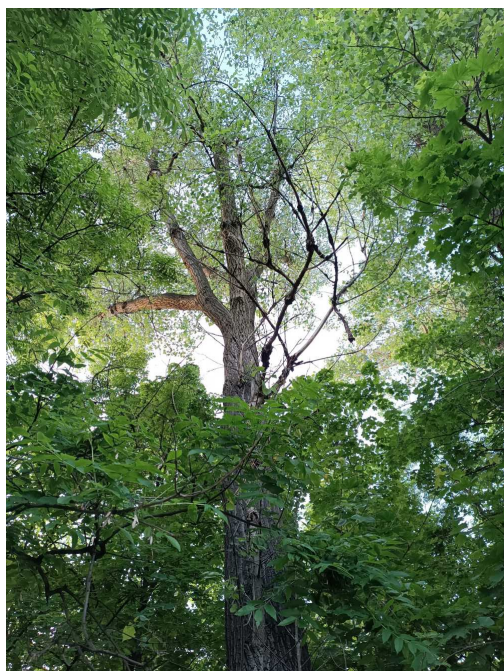

Lipa

| | |
|-----------------------|----------------------------------|
| nazwa naukowa | Tilia |
| data nasadzenia | Brak danych |
| data dodania do bazy | 2023-05-29 19:17:08 |
| dodał | MATEJA |
| obwód pnia | 264 cm |
| pierśnica | 84.03 cm |
| pole pnia | 5546.24 cm ² |
| wartość kompensacyjna | 7 920,00 zł |
| wartość odtworzeniowa | Brak danych |
| stan drzewa | Drzewo zdrowe |
| lokalizacja | ZWYCIĘSTWA, Siemianowice Śląskie |
| szerokość geogr. | 50.31313306686078 |
| długość geogr. | 19.023509861172368 |

INFORMACJA DLA WYKONAWCY PRAC BUDOWLANYCH

Informujemy, że drzewo **Lipa** zostało zarejestrowane pod numerem: 1805 w bazie drzew miejskich i znany nam jest jego stan, kondycja i wygląd.

Wykonawca prac budowlanych w okolicy tego drzewa musi zastosować technologie pozwalające na minimalizowanie mechanicznego uszkodzenia systemu korzeniowego, pnia i korony drzewa.