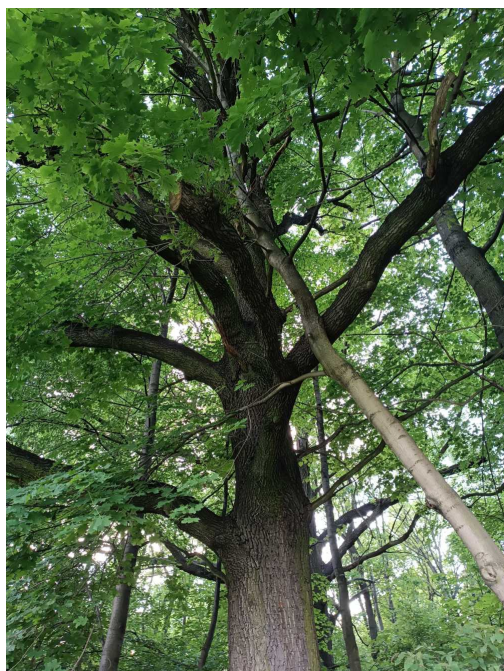

Karta drzewa nr: 1806

Data wydruku: 05-07-2026

Dąb szypułkowy

nazwa naukowa	Quercus robur
data nasadzenia	Brak danych
data dodania do bazy	2023-05-29 19:22:58
dodał	MATEJA
obwód pnia	300 cm
pierśnica	95.49 cm
pole pnia	7161.98 cm ²
wartość kompensacyjna	21 000,00 zł
wartość odtworzeniowa	Brak danych
stan drzewa	Drzewo zdrowe
lokalizacja	ZWYCIĘSTWA, Siemianowice Śląskie
szerokość geogr.	50.31586667408914
długość geogr.	19.02945705334881

INFORMACJA DLA WYKONAWCY PRAC BUDOWLANYCH

Informujemy, że drzewo **Dąb szypułkowy** zostało zarejestrowane pod numerem: 1806 w bazie drzew miejskich i znany nam jest jego stan, kondycja i wygląd.

Wykonawca prac budowlanych w okolicy tego drzewa musi zastosować technologie pozwalające na minimalizowanie mechanicznego uszkodzenia systemu korzeniowego, pnia i korony drzewa.