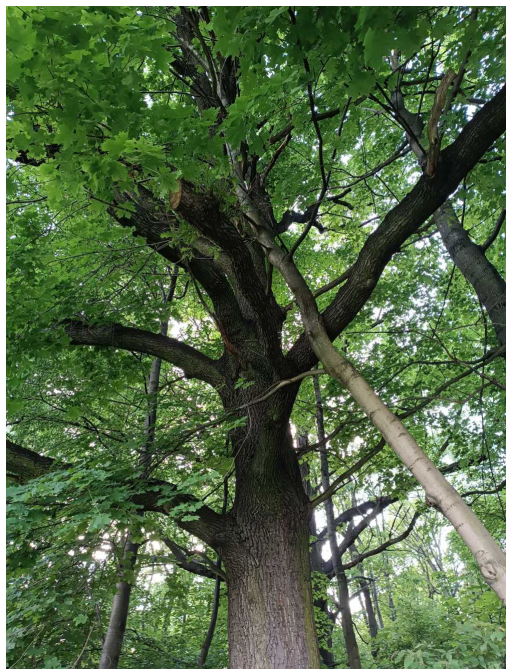

Karta drzewa nr: 1806

Data wydruku: 05-04-2025

## Dąb szypułkowy

nazwa naukowa	<b>Quercus robur</b>
data nasadzenia	Brak danych
data dodania do bazy	2023-05-29 19:22:58
dodał	MATEJA
obwód pnia	300 cm
pierśnica	95.49 cm
pole pnia	7161.98 cm <sup>2</sup>
wartość kompensacyjna	21 000,00 zł
wartość odtworzeniowa	Brak danych
stan drzewa	Drzewo zdrowe
lokalizacja	ZWYCIĘSTWA, Siemianowice Śląskie
szerokość geogr.	50.31586667408914
długość geogr.	19.02945705334881