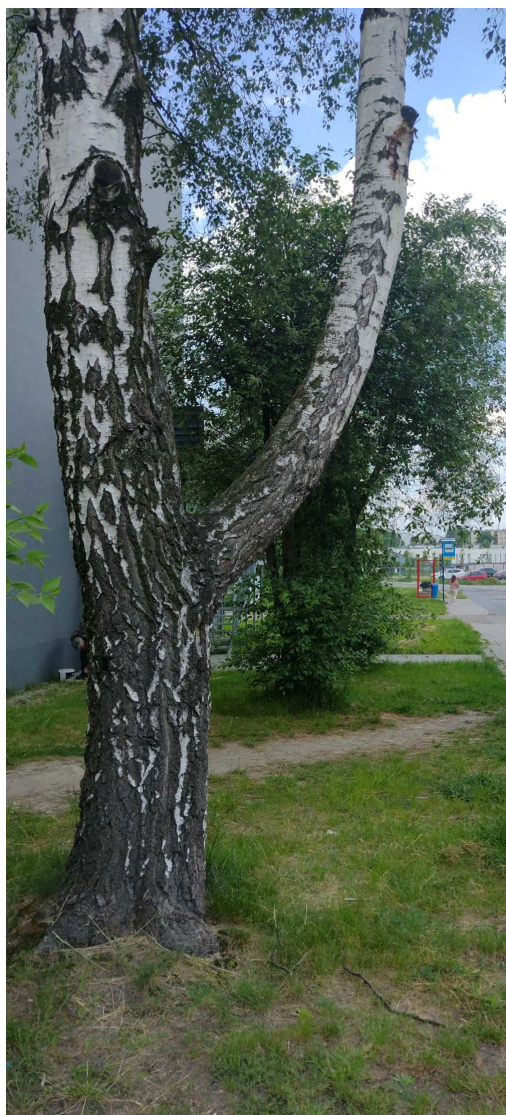

Brzoza brodawkowata

nazwa naukowa	Betula pendula
data nasadzenia	Brak danych
data dodania do bazy	2023-05-30 14:14:34
dodał	ZSOiZ Budryk
obwód pnia	180 cm
pierśnica	57.3 cm
pole pnia	2578.31 cm ²
wartość kompensacyjna	5 400,00 zł
wartość odtworzeniowa	Brak danych
stan drzewa	Drzewo zdrowe
lokalizacja	WITOLDA BUDRYKA, Siemianowice Śląskie
szerokość geogr.	50.32186293918829
długość geogr.	18.99728761146756

INFORMACJA DLA WYKONAWCY PRAC BUDOWLANYCH

Informujemy, że drzewo **Brzoza brodawkowata** zostało zarejestrowane pod numerem: 1841 w bazie drzew miejskich i znany nam jest jego stan, kondycja i wygląd.

Wykonawca prac budowlanych w okolicy tego drzewa musi zastosować technologie pozwalające na minimalizowanie mechanicznego uszkodzenia systemu korzeniowego, pnia i korony drzewa.