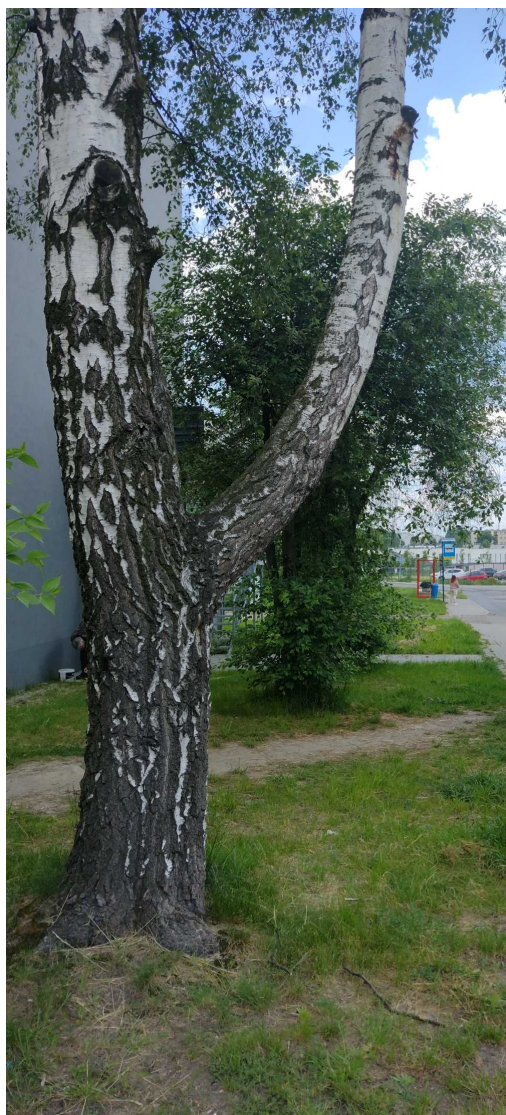

## Brzoza brodawkowata

nazwa naukowa	<b>Betula pendula</b>
data nasadzenia	Brak danych
data dodania do bazy	2023-05-30 14:14:34
dodał	ZSOiZ Budryk
obwód pnia	180 cm
pierśnica	57.3 cm
pole pnia	2578.31 cm <sup>2</sup>
wartość kompensacyjna	5 400,00 zł
wartość odtworzeniowa	Brak danych
stan drzewa	Drzewo zdrowe
lokalizacja	WITOLDA BUDRYKA, Siemianowice Śląskie
szerokość geogr.	50.32186293918829
długość geogr.	18.99728761146756

## INFORMACJA DLA WYKONAWCY PRAC BUDOWLANYCH

Informujemy, że drzewo **Brzoza brodawkowata** zostało zarejestrowane pod numerem: 1841 w bazie drzew miejskich i znany nam jest jego stan, kondycja i wygląd.