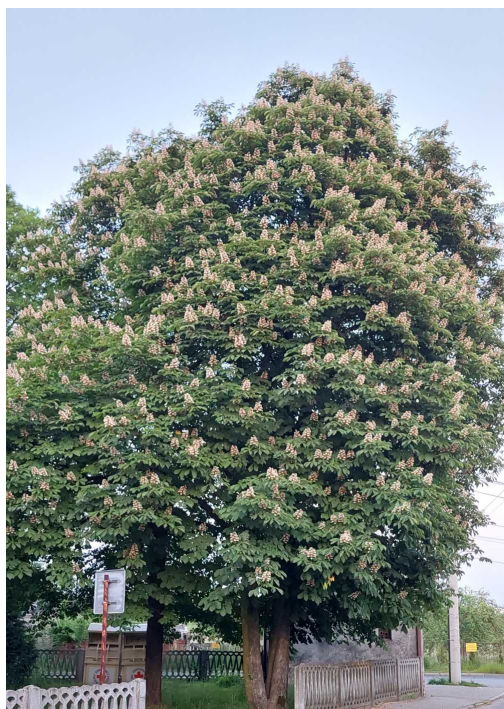

Kasztanowiec pospolity

nazwa naukowa	Aesculus hippocastanum
data nasadzenia	Brak danych
data dodania do bazy	2023-05-30 21:22:07
dodał	Szkoła Podstawowa Nr 13
obwód pnia	200 cm
pierśnica	63.66 cm
pole pnia	3183.1 cm ²
wartość kompensacyjna	3 000,00 zł
wartość odtworzeniowa	Brak danych
stan drzewa	Drzewo zdrowe
lokalizacja	ŻNIWNA, Siemianowice Śląskie
szerokość geogr.	50.336965803330365
długość geogr.	19.05102718155831

INFORMACJA DLA WYKONAWCY PRAC BUDOWLANYCH

Informujemy, że drzewo **Kasztanowiec pospolity** zostało zarejestrowane pod numerem: 1899 w bazie drzew miejskich i znany nam jest jego stan, kondycja i wygląd.