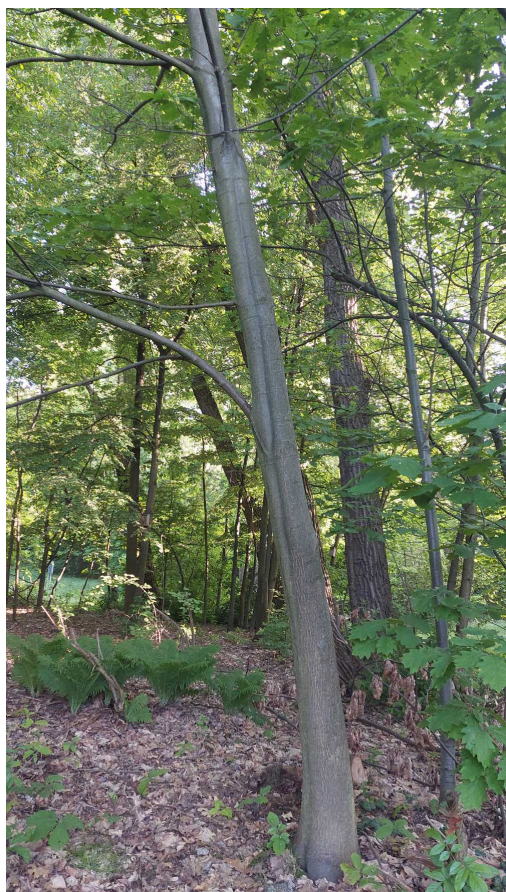

## Klon zwyczajny

nazwa naukowa	<b>Acer platanoides</b>
data nasadzenia	Brak danych
data dodania do bazy	2023-05-31 18:50:59
dodał	Szkoła Podstawowa Nr 20
obwód pnia	68 cm
pierśnica	21.65 cm
pole pnia	367.97 cm <sup>2</sup>
wartość kompensacyjna	1 700,00 zł
wartość odtworzeniowa	Brak danych
stan drzewa	Drzewo zdrowe
lokalizacja	WOJCIECHA KORFANTEGO, Siemianowice Śląskie
szerokość geogr.	50.300709959565694
długość geogr.	19.013599317368833

## INFORMACJA DLA WYKONAWCY PRAC BUDOWLANYCH

Informujemy, że drzewo **Klon zwyczajny** zostało zarejestrowane pod numerem: 1977 w bazie drzew miejskich i znany nam jest jego stan, kondycja i wygląd.

**Wykonawca prac budowlanych w okolicy tego drzewa musi zastosować technologie pozwalające na minimalizowanie mechanicznego uszkodzenia systemu korzeniowego, pnia i korony drzewa.**