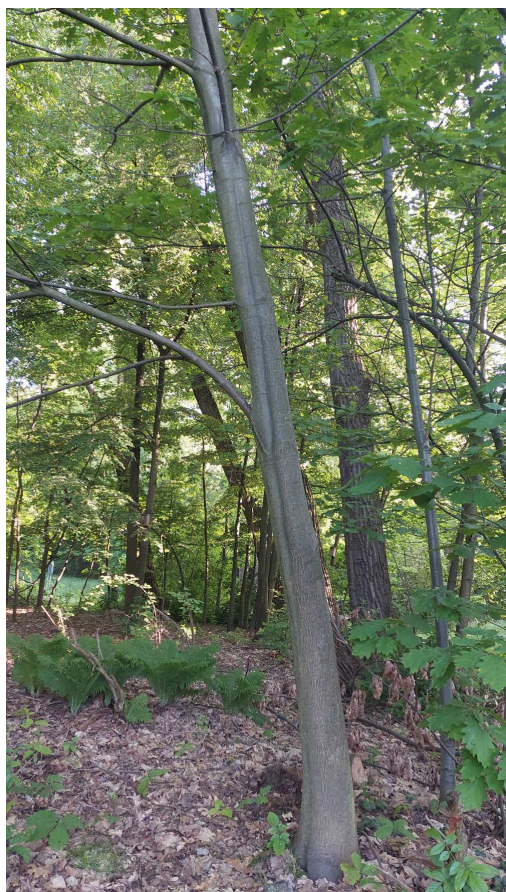

Klon zwyczajny

nazwa naukowa	Acer platanoides
data nasadzenia	Brak danych
data dodania do bazy	2023-05-31 18:50:59
dodał	Szkoła Podstawowa Nr 20
obwód pnia	68 cm
pierśnica	21.65 cm
pole pnia	367.97 cm ²
wartość kompensacyjna	1 700,00 zł
wartość odtworzeniowa	Brak danych
stan drzewa	Drzewo zdrowe
lokalizacja	WOJCIECHA KORFANTEGO, Siemianowice Śląskie
szerokość geogr.	50.300709959565694
długość geogr.	19.013599317368833

INFORMACJA DLA WYKONAWCY PRAC BUDOWLANYCH

Informujemy, że drzewo **Klon zwyczajny** zostało zarejestrowane pod numerem: 1977 w bazie drzew miejskich i znany nam jest jego stan, kondycja i wygląd.

Wykonawca prac budowlanych w okolicy tego drzewa musi zastosować technologie pozwalające na minimalizowanie mechanicznego uszkodzenia systemu korzeniowego, pnia i korony drzewa.