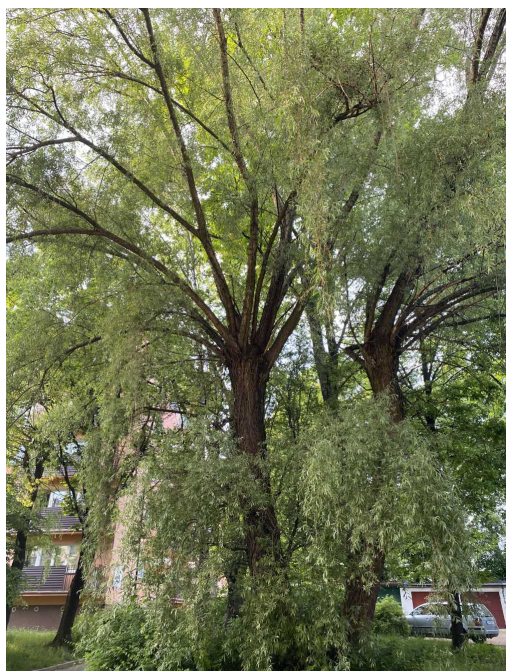

Wierzba

nazwa naukowa	Salix
data nasadzenia	Brak danych
data dodania do bazy	2023-05-31 20:19:28
dodał	Zespół Szkół Sportowych
obwód pnia	240 cm
pierśnica	76.39 cm
pole pnia	4583.67 cm ²
wartość kompensacyjna	3 600,00 zł
wartość odtworzeniowa	Brak danych
stan drzewa	Drzewo zdrowe
lokalizacja	MARII DĄBROWSKIEJ, Siemianowice Śląskie
szerokość geogr.	50.316270878360385
długość geogr.	19.0002053976059

INFORMACJA DLA WYKONAWCY PRAC BUDOWLANYCH

Informujemy, że drzewo **Wierzba** zostało zarejestrowane pod numerem: 1992 w bazie drzew miejskich i znany nam jest jego stan, kondycja i wygląd.

Wykonawca prac budowlanych w okolicy tego drzewa musi zastosować technologie pozwalające na minimalizowanie mechanicznego uszkodzenia systemu korzeniowego, pnia i korony drzewa.