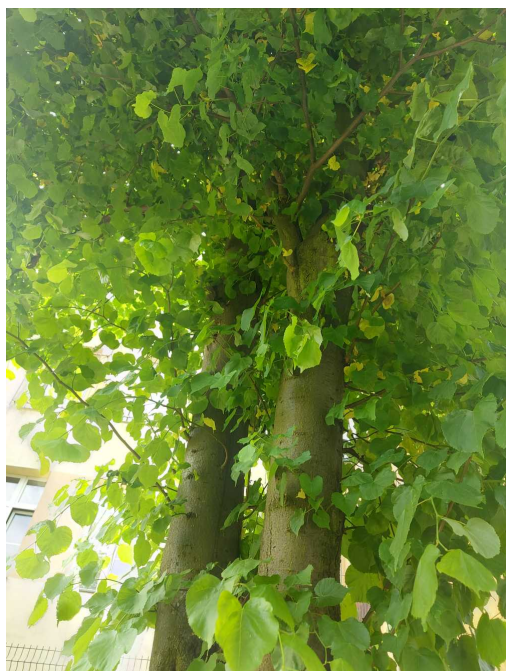

## Lipa

nazwa naukowa	<b>Tilia</b>
data nasadzenia	Brak danych
data dodania do bazy	2023-06-02 11:59:00
dodał	COGITO
obwód pnia	80 cm
pierśnica	25.46 cm
pole pnia	509.3 cm <sup>2</sup>
wartość kompensacyjna	2 000,00 zł
wartość odtworzeniowa	Brak danych
stan drzewa	Drzewo zdrowe
lokalizacja	JANA MATEJKI, Siemianowice Śląskie
szerokość geogr.	50.29741974604719
długość geogr.	19.033488527582378

## INFORMACJA DLA WYKONAWCY PRAC BUDOWLANYCH

Informujemy, że drzewo **Lipa** zostało zarejestrowane pod numerem: 2194 w bazie drzew miejskich i znany nam jest jego stan, kondycja i wygląd.

**Wykonawca prac budowlanych w okolicy tego drzewa musi zastosować technologie pozwalające na minimalizowanie mechanicznego uszkodzenia systemu korzeniowego, pnia i korony drzewa.**