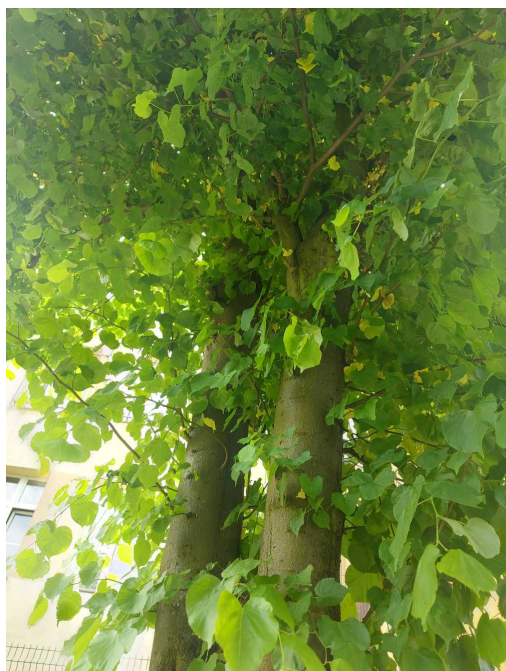

Lipa

nazwa naukowa	Tilia
data nasadzenia	Brak danych
data dodania do bazy	2023-06-02 11:59:00
dodał	COGITO
obwód pnia	80 cm
pierśnica	25.46 cm
pole pnia	509.3 cm ²
wartość kompensacyjna	2 000,00 zł
wartość odtworzeniowa	Brak danych
stan drzewa	Drzewo zdrowe
lokalizacja	JANA MATEJKI, Siemianowice Śląskie
szerokość geogr.	50.29741974604719
długość geogr.	19.033488527582378

INFORMACJA DLA WYKONAWCY PRAC BUDOWLANYCH

Informujemy, że drzewo **Lipa** zostało zarejestrowane pod numerem: 2194 w bazie drzew miejskich i znany nam jest jego stan, kondycja i wygląd.

Wykonawca prac budowlanych w okolicy tego drzewa musi zastosować technologie pozwalające na minimalizowanie mechanicznego uszkodzenia systemu korzeniowego, pnia i korony drzewa.