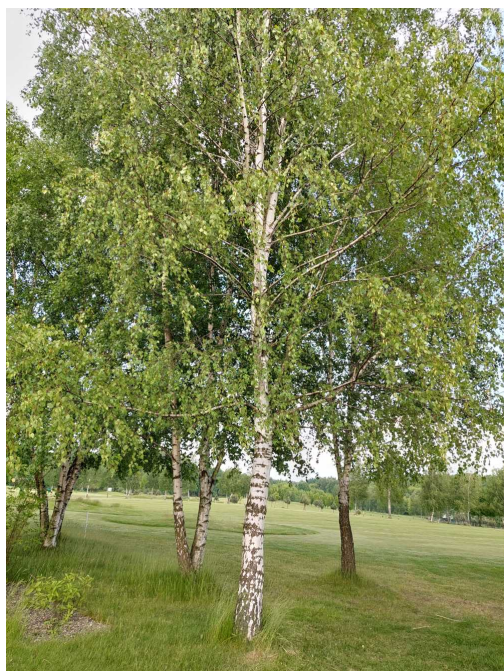

Karta drzewa nr: 2235

Data wydruku: 05-07-2026

## Brzoza

nazwa naukowa	<b>Betula</b>
data nasadzenia	Brak danych
data dodania do bazy	2023-06-02 18:23:01
dodał	Szkoła Podstawowa Nr 1
obwód pnia	79 cm
pierśnica	25.15 cm
pole pnia	496.64 cm <sup>2</sup>
wartość kompensacyjna	1 975,00 zł
wartość odtworzeniowa	Brak danych
stan drzewa	Drzewo zdrowe
lokalizacja	PELIKANÓW, Siemianowice Śląskie
szerokość geogr.	50.315113063728866
długość geogr.	19.04225589945028