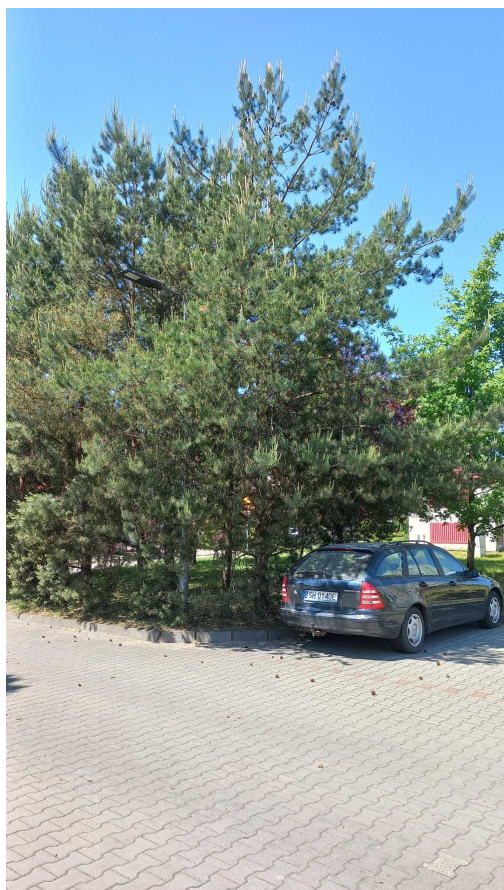

## Sosna zwyczajna

nazwa naukowa	<b>Pinus sylvestris</b>
data nasadzenia	Brak danych
data dodania do bazy	2023-06-03 14:09:57
dodał	Szkoła Podstawowa Nr 1
obwód pnia	72 cm
pierśnica	22.92 cm
pole pnia	412.53 cm <sup>2</sup>
wartość kompensacyjna	1 800,00 zł
wartość odtworzeniowa	Brak danych
stan drzewa	Drzewo zdrowe
lokalizacja	MIESZKA I, Siemianowice Śląskie
szerokość geogr.	50.30327459761426
długość geogr.	18.99355353561987

## INFORMACJA DLA WYKONAWCY PRAC BUDOWLANYCH

Informujemy, że drzewo **Sosna zwyczajna** zostało zarejestrowane pod numerem: 2303 w bazie drzew miejskich i znany nam jest jego stan, kondycja i wygląd.

**Wykonawca prac budowlanych w okolicy tego drzewa musi zastosować technologie pozwalające na minimalizowanie mechanicznego uszkodzenia systemu korzeniowego, pnia i korony drzewa.**