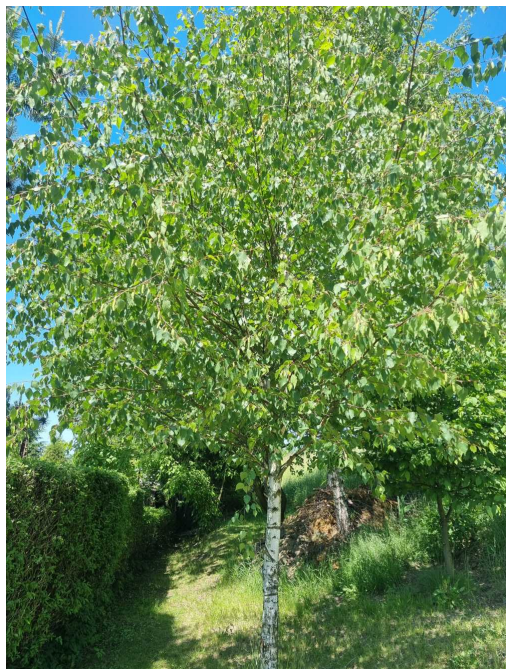

Brzoza brodawkowata

nazwa naukowa	Betula pendula
data nasadzenia	Brak danych
data dodania do bazy	2023-06-04 11:18:05
dodał	MATEJA
obwód pnia	30 cm
pierśnica	9.55 cm
pole pnia	71.62 cm ²
wartość kompensacyjna	750,00 zł
wartość odtworzeniowa	Brak danych
stan drzewa	Drzewo zdrowe
lokalizacja	ROMUALDA TR AUGUTTA, Siemianowice Śląskie
szerokość geogr.	50.31387525419767
długość geogr.	18.99397856555879

INFORMACJA DLA WYKONAWCY PRAC BUDOWLANYCH

Informujemy, że drzewo **Brzoza brodawkowata** zostało zarejestrowane pod numerem: 2405 w bazie drzew miejskich i znany nam jest jego stan, kondycja i wygląd.

Wykonawca prac budowlanych w okolicy tego drzewa musi zastosować technologie pozwalające na minimalizowanie mechanicznego uszkodzenia systemu korzeniowego, pnia i korony drzewa.