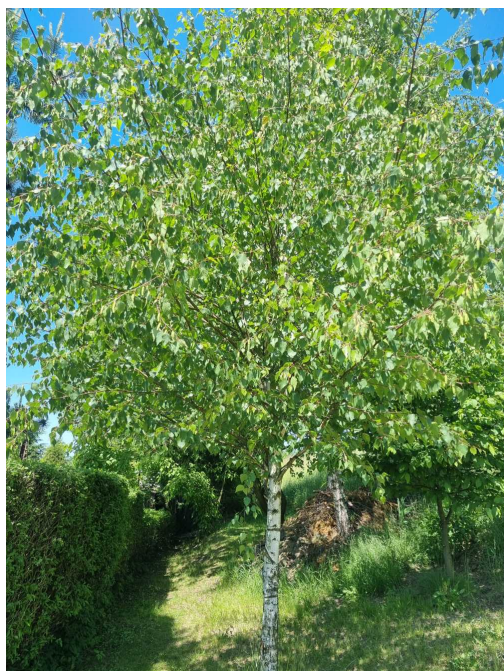

## Brzoza brodawkowata

nazwa naukowa	<b>Betula pendula</b>
data nasadzenia	Brak danych
data dodania do bazy	2023-06-04 11:18:05
dodał	MATEJA
obwód pnia	30 cm
pierśnica	9.55 cm
pole pnia	71.62 cm <sup>2</sup>
wartość kompensacyjna	750,00 zł
wartość odtworzeniowa	Brak danych
stan drzewa	Drzewo zdrowe
lokalizacja	ROMUALDA TR AUGUTTA, Siemianowice Śląskie
szerokość geogr.	50.31387525419767
długość geogr.	18.99397856555879

## INFORMACJA DLA WYKONAWCY PRAC BUDOWLANYCH

Informujemy, że drzewo **Brzoza brodawkowata** zostało zarejestrowane pod numerem: 2405 w bazie drzew miejskich i znany nam jest jego stan, kondycja i wygląd.