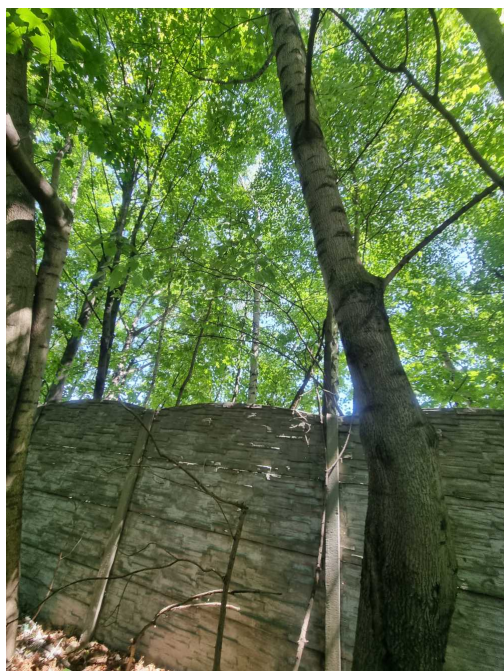

Klon zwyczajny

| | |
|-----------------------|-------------------------------------|
| nazwa naukowa | Acer platanoides |
| data nasadzenia | Brak danych |
| data dodania do bazy | 2023-06-04 12:24:32 |
| dodał | MATEJA |
| obwód pnia | 110 cm |
| pierśnica | 35.01 cm |
| pole pnia | 962.89 cm ² |
| wartość kompensacyjna | 3 300,00 zł |
| wartość odtworzeniowa | Brak danych |
| stan drzewa | Drzewo zdrowe |
| lokalizacja | MICHAŁKOWICKA, Siemianowice Śląskie |
| szerokość geogr. | 50.318564640396744 |
| długość geogr. | 19.011812311364338 |

INFORMACJA DLA WYKONAWCY PRAC BUDOWLANYCH

Informujemy, że drzewo **Klon zwyczajny** zostało zarejestrowane pod numerem: 2429 w bazie drzew miejskich i znany nam jest jego stan, kondycja i wygląd.

Wykonawca prac budowlanych w okolicy tego drzewa musi zastosować technologie pozwalające na minimalizowanie mechanicznego uszkodzenia systemu korzeniowego, pnia i korony drzewa.