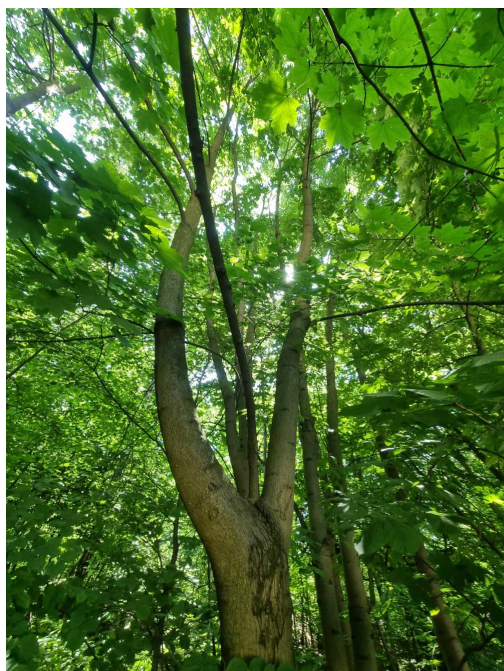

Karta drzewa nr: 2436

Data wydruku: 05-07-2026

Klon zwyczajny

| | |
|-----------------------|-------------------------------------|
| nazwa naukowa | Acer platanoides |
| data nasadzenia | Brak danych |
| data dodania do bazy | 2023-06-04 12:31:46 |
| dodał | MATEJA |
| obwód pnia | 75 cm |
| pierśnica | 23.87 cm |
| pole pnia | 447.62 cm ² |
| wartość kompensacyjna | 1 875,00 zł |
| wartość odtworzeniowa | Brak danych |
| stan drzewa | Drzewo zdrowe |
| lokalizacja | MICHAŁKOWICKA, Siemianowice Śląskie |
| szerokość geogr. | 50.318228479975005 |
| długość geogr. | 19.012273242697123 |

INFORMACJA DLA WYKONAWCY PRAC BUDOWLANYCH

Informujemy, że drzewo **Klon zwyczajny** zostało zarejestrowane pod numerem: 2436 w bazie drzew miejskich i znany nam jest jego stan, kondycja i wygląd.

Wykonawca prac budowlanych w okolicy tego drzewa musi zastosować technologie pozwalające na minimalizowanie mechanicznego uszkodzenia systemu korzeniowego, pnia i korony drzewa.