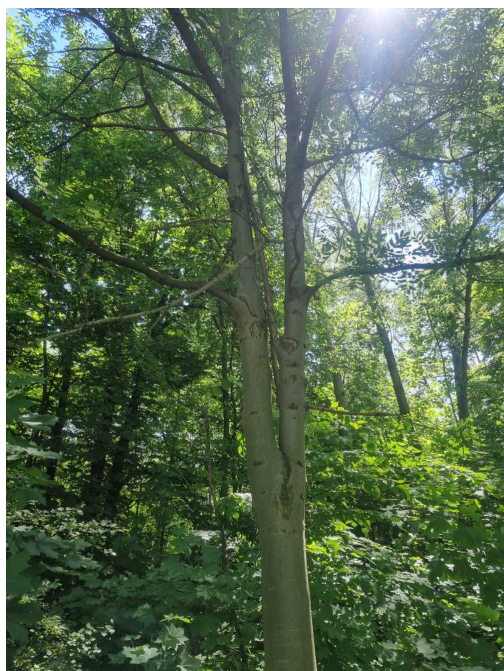

Jesion

| | |
|-----------------------|-------------------------------------|
| nazwa naukowa | Fraxinus |
| data nasadzenia | Brak danych |
| data dodania do bazy | 2023-06-04 12:33:47 |
| dodał | MATEJA |
| obwód pnia | 100 cm |
| pierśnica | 31.83 cm |
| pole pnia | 795.78 cm ² |
| wartość kompensacyjna | 3 000,00 zł |
| wartość odtworzeniowa | Brak danych |
| stan drzewa | Drzewo zdrowe |
| lokalizacja | MICHAŁKOWICKA, Siemianowice Śląskie |
| szerokość geogr. | 50.31833594867171 |
| długość geogr. | 19.012605648022145 |