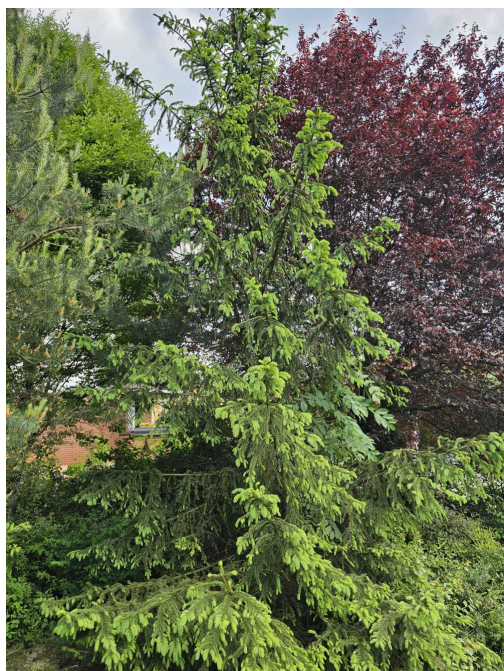

Świerk pospolity

nazwa naukowa	Picea abies
data nasadzenia	Brak danych
data dodania do bazy	2023-06-05 15:59:56
dodał	MATEJA
obwód pnia	40 cm
pierśnica	12.73 cm
pole pnia	127.32 cm ²
wartość kompensacyjna	1 000,00 zł
wartość odtworzeniowa	Brak danych
stan drzewa	Drzewo zdrowe
lokalizacja	GRUNWALDZKA, Siemianowice Śląskie
szerokość geogr.	50.29884672756536
długość geogr.	18.997536599636078

INFORMACJA DLA WYKONAWCY PRAC BUDOWLANYCH

Informujemy, że drzewo **Świerk pospolity** zostało zarejestrowane pod numerem: 2653 w bazie drzew miejskich i znany nam jest jego stan, kondycja i wygląd.

Wykonawca prac budowlanych w okolicy tego drzewa musi zastosować technologie pozwalające na minimalizowanie mechanicznego uszkodzenia systemu korzeniowego, pnia i korony drzewa.