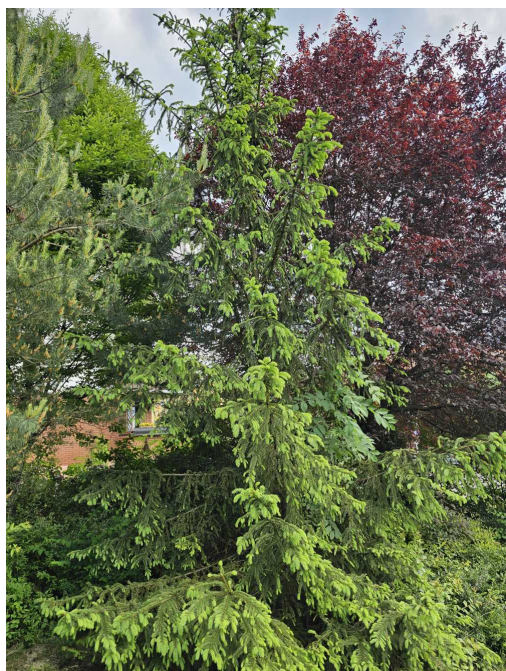

Świerk pospolity

nazwa naukowa	Picea abies
data nasadzenia	Brak danych
data dodania do bazy	2023-06-05 15:59:56
dodał	MATEJA
obwód pnia	40 cm
pierśnica	12.73 cm
pole pnia	127.32 cm ²
wartość kompensacyjna	1 000,00 zł
wartość odtworzeniowa	Brak danych
stan drzewa	Drzewo zdrowe
lokalizacja	GRUNWALDZKA, Siemianowice Śląskie
szerokość geogr.	50.29884672756536
długość geogr.	18.997536599636078

INFORMACJA DLA WYKONAWCY PRAC BUDOWLANYCH

Informujemy, że drzewo **Świerk pospolity** zostało zarejestrowane pod numerem: 2653 w bazie drzew miejskich i znany nam jest jego stan, kondycja i wygląd.

Wykonawca prac budowlanych w okolicy tego drzewa musi zastosować technologie pozwalające na minimalizowanie mechanicznego uszkodzenia systemu korzeniowego, pnia i korony drzewa.