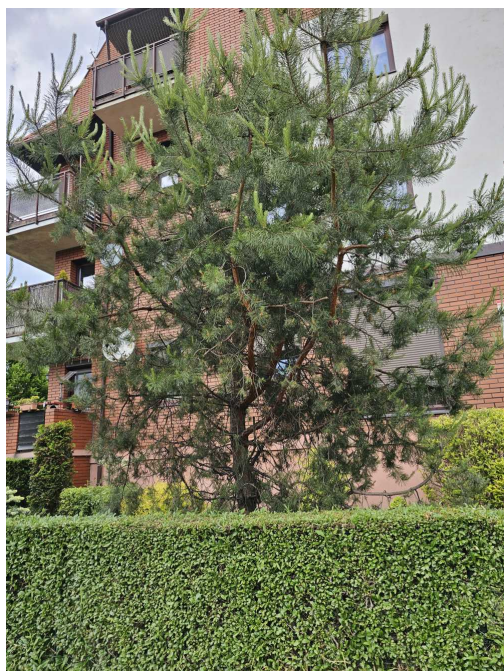

Sosna zwyczajna

nazwa naukowa	Pinus sylvestris
data nasadzenia	Brak danych
data dodania do bazy	2023-06-05 16:05:46
dodał	MATEJA
obwód pnia	48 cm
pierśnica	15.28 cm
pole pnia	183.35 cm ²
wartość kompensacyjna	1 200,00 zł
wartość odtworzeniowa	Brak danych
stan drzewa	Drzewo zdrowe
lokalizacja	GRUNWALDZKA, Siemianowice Śląskie
szerokość geogr.	50.29860771459287
długość geogr.	18.997697532176975

INFORMACJA DLA WYKONAWCY PRAC BUDOWLANYCH

Informujemy, że drzewo **Sosna zwyczajna** zostało zarejestrowane pod numerem: 2659 w bazie drzew miejskich i znany nam jest jego stan, kondycja i wygląd.

Wykonawca prac budowlanych w okolicy tego drzewa musi zastosować technologie pozwalające na minimalizowanie mechanicznego uszkodzenia systemu korzeniowego, pnia i korony drzewa.