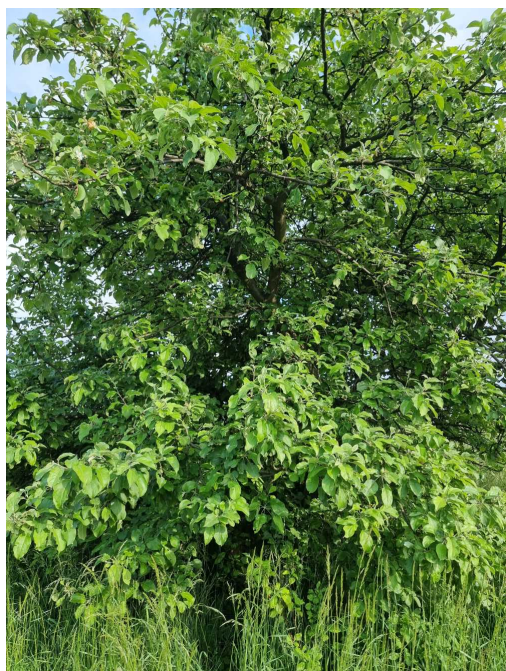

Karta drzewa nr: 2739

Data wydruku: 05-07-2026

Jabłoń dzika

nazwa naukowa	Malus sylvestris
data nasadzenia	Brak danych
data dodania do bazy	2023-06-05 18:06:10
dodał	Szkoła Podstawowa Nr 1
obwód pnia	76 cm
pierśnica	24.19 cm
pole pnia	459.64 cm ²
wartość kompensacyjna	1 900,00 zł
wartość odtworzeniowa	Brak danych
stan drzewa	Drzewo zdrowe
lokalizacja	PORANNA, Siemianowice Śląskie
szerokość geogr.	50.34792276674848
długość geogr.	19.046443394892997

INFORMACJA DLA WYKONAWCY PRAC BUDOWLANYCH

Informujemy, że drzewo **Jabłoń dzika** zostało zarejestrowane pod numerem: 2739 w bazie drzew miejskich i znany nam jest jego stan, kondycja i wygląd.

Wykonawca prac budowlanych w okolicy tego drzewa musi zastosować technologie pozwalające na minimalizowanie mechanicznego uszkodzenia systemu korzeniowego, pnia i korony drzewa.