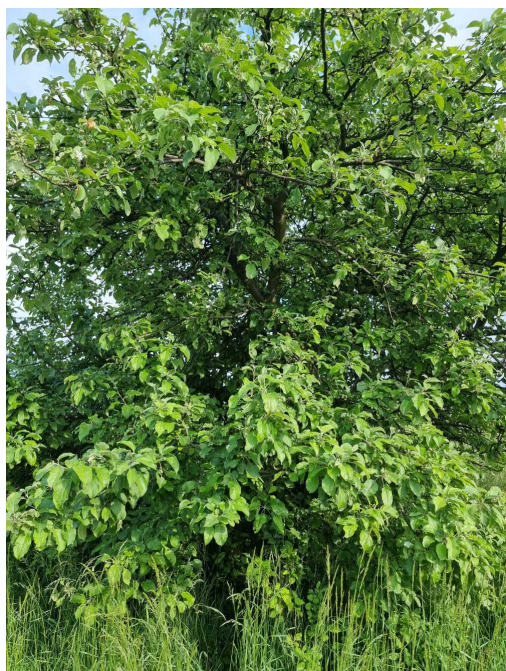

## Jabłoń dzika

nazwa naukowa	<b>Malus sylvestris</b>
data nasadzenia	Brak danych
data dodania do bazy	2023-06-05 18:06:10
dodał	Szkoła Podstawowa Nr 1
obwód pnia	76 cm
pierśnica	24.19 cm
pole pnia	459.64 cm <sup>2</sup>
wartość kompensacyjna	1 900,00 zł
wartość odtworzeniowa	Brak danych
stan drzewa	Drzewo zdrowe
lokalizacja	PORANNA, Siemianowice Śląskie
szerokość geogr.	50.34792276674848
długość geogr.	19.046443394892997

## INFORMACJA DLA WYKONAWCY PRAC BUDOWLANYCH

Informujemy, że drzewo **Jabłoń dzika** zostało zarejestrowane pod numerem: 2739 w bazie drzew miejskich i znany nam jest jego stan, kondycja i wygląd.

**Wykonawca prac budowlanych w okolicy tego drzewa musi zastosować technologie pozwalające na minimalizowanie mechanicznego uszkodzenia systemu korzeniowego, pnia i korony drzewa.**