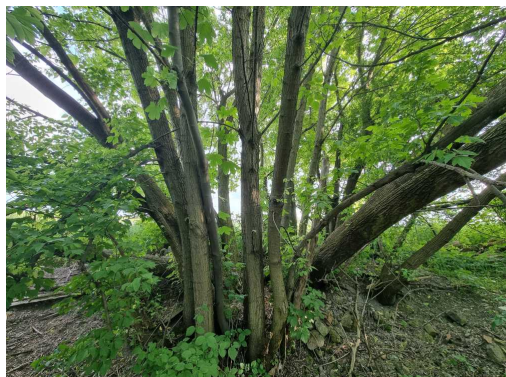

Klon

nazwa naukowa	Acer
data nasadzenia	Brak danych
data dodania do bazy	2023-06-05 18:09:13
dodał	Szkoła Podstawowa Nr 1
obwód pnia	85 cm
pierśnica	27.06 cm
pole pnia	574.95 cm ²
wartość kompensacyjna	2 125,00 zł
wartość odtworzeniowa	Brak danych
stan drzewa	Drzewo zdrowe
lokalizacja	PORANNA, Siemianowice Śląskie
szerokość geogr.	50.34771976039125
długość geogr.	19.045613645468148

INFORMACJA DLA WYKONAWCY PRAC BUDOWLANYCH

Informujemy, że drzewo **Klon** zostało zarejestrowane pod numerem: 2740 w bazie drzew miejskich i znany nam jest jego stan, kondycja i wygląd.

Wykonawca prac budowlanych w okolicy tego drzewa musi zastosować technologie pozwalające na minimalizowanie mechanicznego uszkodzenia systemu korzeniowego, pnia i korony drzewa.