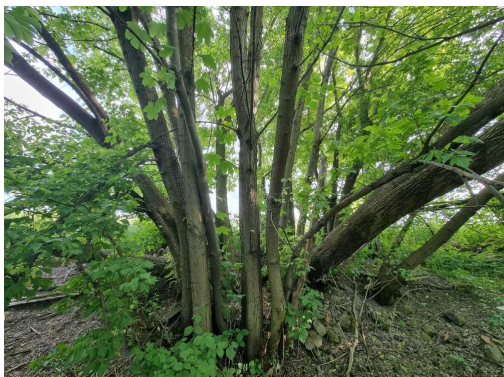

## Klon

nazwa naukowa	<b>Acer</b>
data nasadzenia	Brak danych
data dodania do bazy	2023-06-05 18:09:13
dodał	Szkoła Podstawowa Nr 1
obwód pnia	85 cm
pierśnica	27.06 cm
pole pnia	574.95 cm <sup>2</sup>
wartość kompensacyjna	2 125,00 zł
wartość odtworzeniowa	Brak danych
stan drzewa	Drzewo zdrowe
lokalizacja	PORANNA, Siemianowice Śląskie
szerokość geogr.	50.34771976039125
długość geogr.	19.045613645468148