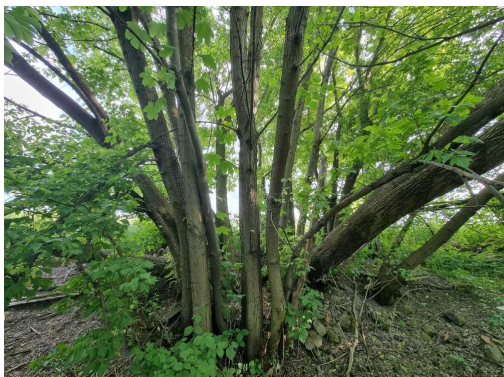

Karta drzewa nr: 2740

Data wydruku: 05-07-2026

Klon

nazwa naukowa	Acer
data nasadzenia	Brak danych
data dodania do bazy	2023-06-05 18:09:13
dodał	Szkoła Podstawowa Nr 1
obwód pnia	85 cm
pierśnica	27.06 cm
pole pnia	574.95 cm ²
wartość kompensacyjna	2 125,00 zł
wartość odtworzeniowa	Brak danych
stan drzewa	Drzewo zdrowe
lokalizacja	PORANNA, Siemianowice Śląskie
szerokość geogr.	50.34771976039125
długość geogr.	19.045613645468148

INFORMACJA DLA WYKONAWCY PRAC BUDOWLANYCH

Informujemy, że drzewo **Klon** zostało zarejestrowane pod numerem: 2740 w bazie drzew miejskich i znany nam jest jego stan, kondycja i wygląd.

Wykonawca prac budowlanych w okolicy tego drzewa musi zastosować technologie pozwalające na minimalizowanie mechanicznego uszkodzenia systemu korzeniowego, pnia i korony drzewa.