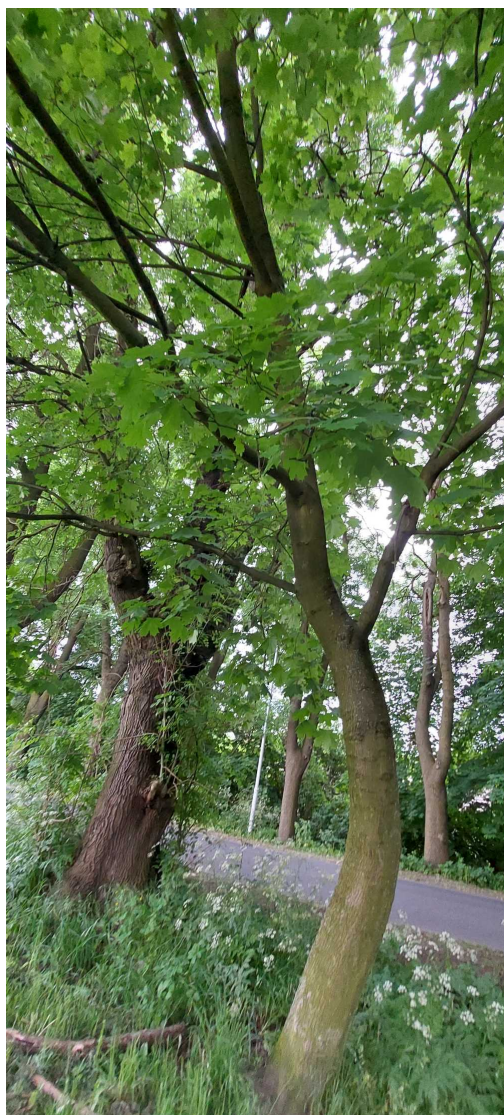

Klon zwyczajny

nazwa naukowa	Acer platanoides
data nasadzenia	Brak danych
data dodania do bazy	2023-06-05 19:46:37
dodał	Szkoła Podstawowa Nr 5
obwód pnia	83 cm
pierśnica	26.42 cm
pole pnia	548.21 cm ²
wartość kompensacyjna	2 075,00 zł
wartość odtworzeniowa	Brak danych
stan drzewa	Drzewo zdrowe
lokalizacja	DWORSKA, Siemianowice Śląskie
szerokość geogr.	50.31181759082695
długość geogr.	19.02694702148438

INFORMACJA DLA WYKONAWCY PRAC BUDOWLANYCH

Informujemy, że drzewo **Klon zwyczajny** zostało zarejestrowane pod numerem: 2804 w bazie drzew miejskich i znany nam jest jego stan, kondycja i wygląd.

Wykonawca prac budowlanych w okolicy tego drzewa musi zastosować technologie pozwalające na minimalizowanie mechanicznego uszkodzenia systemu korzeniowego, pnia i korony drzewa.