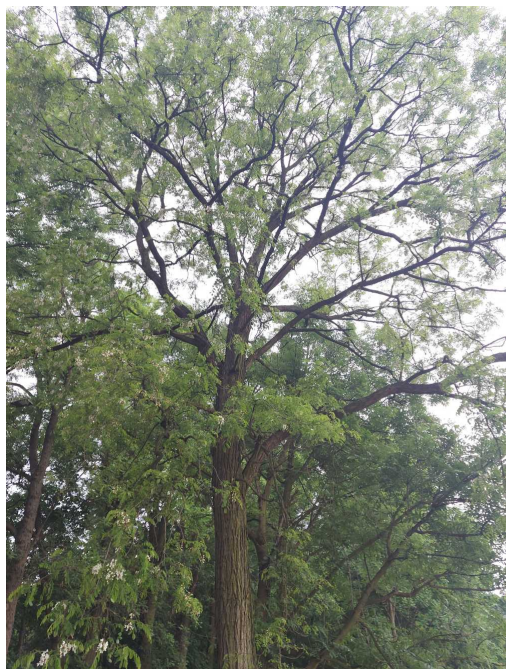

Robinia akacyjowa

nazwa naukowa	Robinia pseudoacacia
data nasadzenia	Brak danych
data dodania do bazy	2023-06-05 20:01:05
dodał	ZSOiZ Budryk
obwód pnia	153 cm
pierśnica	48.7 cm
pole pnia	1862.83 cm ²
wartość kompensacyjna	2 295,00 zł
wartość odtworzeniowa	Brak danych
stan drzewa	Drzewo zdrowe
lokalizacja	DWORSKA, Siemianowice Śląskie
szerokość geogr.	50.311283168292086
długość geogr.	19.02744054794312

INFORMACJA DLA WYKONAWCY PRAC BUDOWLANYCH

Informujemy, że drzewo **Robinia akacyjowa** zostało zarejestrowane pod numerem: 2820 w bazie drzew miejskich i znany nam jest jego stan, kondycja i wygląd.

Wykonawca prac budowlanych w okolicy tego drzewa musi zastosować technologie pozwalające na minimalizowanie mechanicznego uszkodzenia systemu korzeniowego, pnia i korony drzewa.