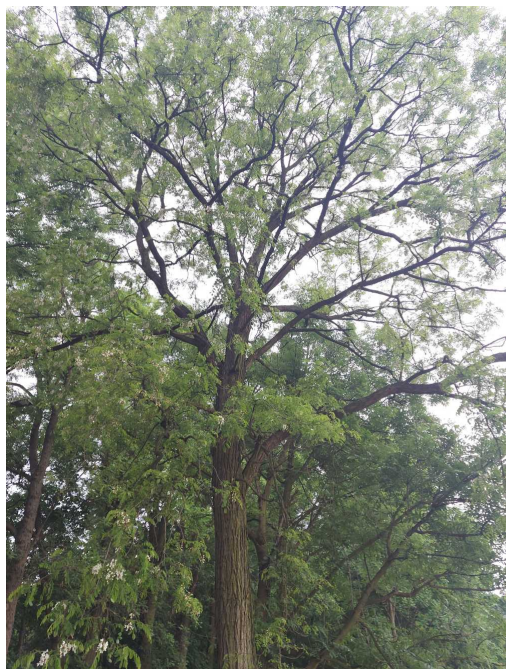

Karta drzewa nr: 2820

Data wydruku: 05-07-2026

Robinia akacyjowa

nazwa naukowa	Robinia pseudoacacia
data nasadzenia	Brak danych
data dodania do bazy	2023-06-05 20:01:05
dodał	ZSOiZ Budryk
obwód pnia	153 cm
pierśnica	48.7 cm
pole pnia	1862.83 cm ²
wartość kompensacyjna	2 295,00 zł
wartość odtworzeniowa	Brak danych
stan drzewa	Drzewo zdrowe
lokalizacja	DWORSKA, Siemianowice Śląskie
szerokość geogr.	50.311283168292086
długość geogr.	19.02744054794312

INFORMACJA DLA WYKONAWCY PRAC BUDOWLANYCH

Informujemy, że drzewo **Robinia akacyjowa** zostało zarejestrowane pod numerem: 2820 w bazie drzew miejskich i znany nam jest jego stan, kondycja i wygląd.

Wykonawca prac budowlanych w okolicy tego drzewa musi zastosować technologie pozwalające na minimalizowanie mechanicznego uszkodzenia systemu korzeniowego, pnia i korony drzewa.