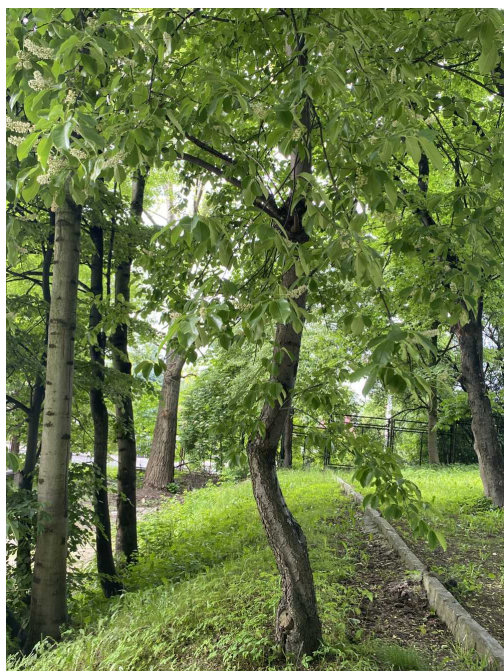

Buk zwyczajny

| | |
|-----------------------|--------------------------------|
| nazwa naukowa | Fagus sylvatica |
| data nasadzenia | Brak danych |
| data dodania do bazy | 2023-06-06 16:50:32 |
| dodał | Zespół Szkół Sportowych |
| obwód pnia | 23 cm |
| pierśnica | 7.32 cm |
| pole pnia | 42.1 cm ² |
| wartość kompensacyjna | 1 265,00 zł |
| wartość odtworzeniowa | Brak danych |
| stan drzewa | Drzewo zdrowe |
| lokalizacja | MIKOŁAJA, Siemianowice Śląskie |
| szerokość geogr. | 50.30638744131607 |
| długość geogr. | 19.00615990161896 |

INFORMACJA DLA WYKONAWCY PRAC BUDOWLANYCH

Informujemy, że drzewo **Buk zwyczajny** zostało zarejestrowane pod numerem: 2906 w bazie drzew miejskich i znany nam jest jego stan, kondycja i wygląd.

Wykonawca prac budowlanych w okolicy tego drzewa musi zastosować technologie pozwalające na minimalizowanie mechanicznego uszkodzenia systemu korzeniowego, pnia i korony drzewa.