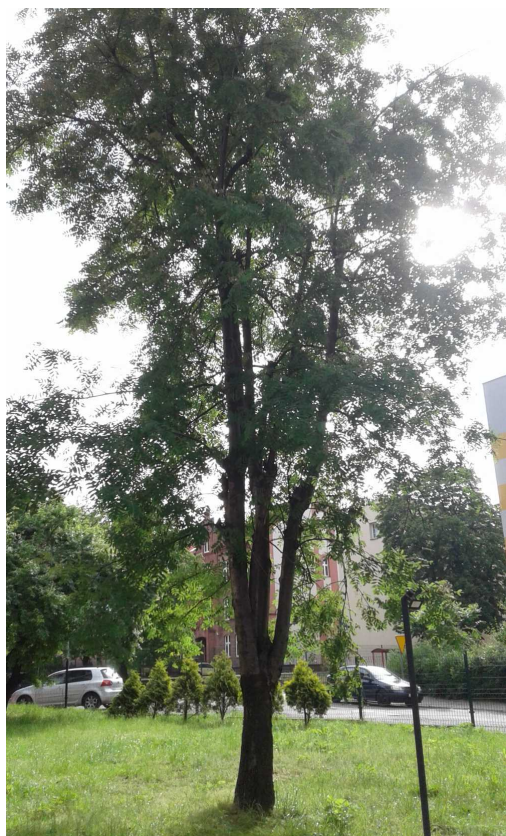

## Jarząb pospolity

nazwa naukowa	<b>Sorbus aucuparia</b>
data nasadzenia	Brak danych
data dodania do bazy	2023-06-06 17:16:27
dodał	Szkoła Podstawowa Nr 3
obwód pnia	127 cm
pierśnica	40.43 cm
pole pnia	1283.51 cm <sup>2</sup>
wartość kompensacyjna	8 890,00 zł
wartość odtworzeniowa	Brak danych
stan drzewa	Drzewo zdrowe
lokalizacja	HUTNICZA, Siemianowice Śląskie
szerokość geogr.	50.299115722807706
długość geogr.	19.024358689785007

## INFORMACJA DLA WYKONAWCY PRAC BUDOWLANYCH

Informujemy, że drzewo **Jarząb pospolity** zostało zarejestrowane pod numerem: 2923 w bazie drzew miejskich i znany nam jest jego stan, kondycja i wygląd.

**Wykonawca prac budowlanych w okolicy tego drzewa musi zastosować technologie pozwalające na minimalizowanie mechanicznego uszkodzenia systemu korzeniowego, pnia i korony drzewa.**