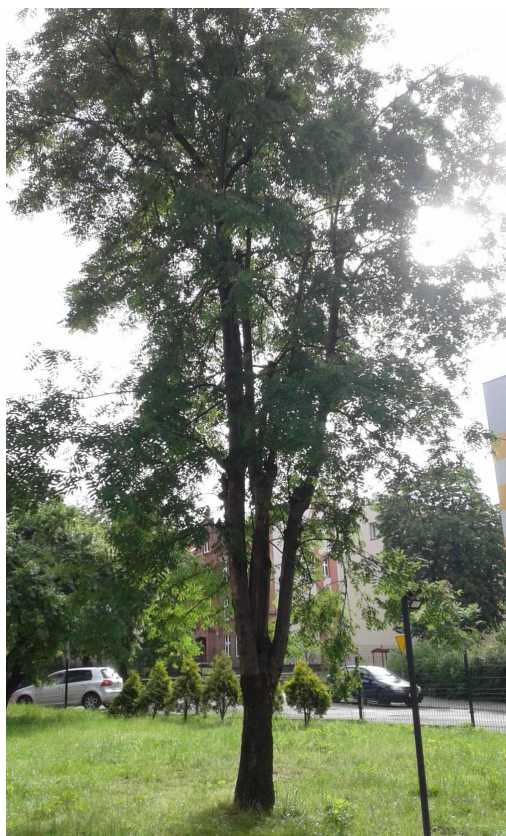

Jarząb pospolity

nazwa naukowa	Sorbus aucuparia
data nasadzenia	Brak danych
data dodania do bazy	2023-06-06 17:16:27
dodał	Szkoła Podstawowa Nr 3
obwód pnia	127 cm
pierśnica	40.43 cm
pole pnia	1283.51 cm ²
wartość kompensacyjna	8 890,00 zł
wartość odtworzeniowa	Brak danych
stan drzewa	Drzewo zdrowe
lokalizacja	HUTNICZA, Siemianowice Śląskie
szerokość geogr.	50.299115722807706
długość geogr.	19.024358689785007

INFORMACJA DLA WYKONAWCY PRAC BUDOWLANYCH

Informujemy, że drzewo **Jarząb pospolity** zostało zarejestrowane pod numerem: 2923 w bazie drzew miejskich i znany nam jest jego stan, kondycja i wygląd.

Wykonawca prac budowlanych w okolicy tego drzewa musi zastosować technologie pozwalające na minimalizowanie mechanicznego uszkodzenia systemu korzeniowego, pnia i korony drzewa.