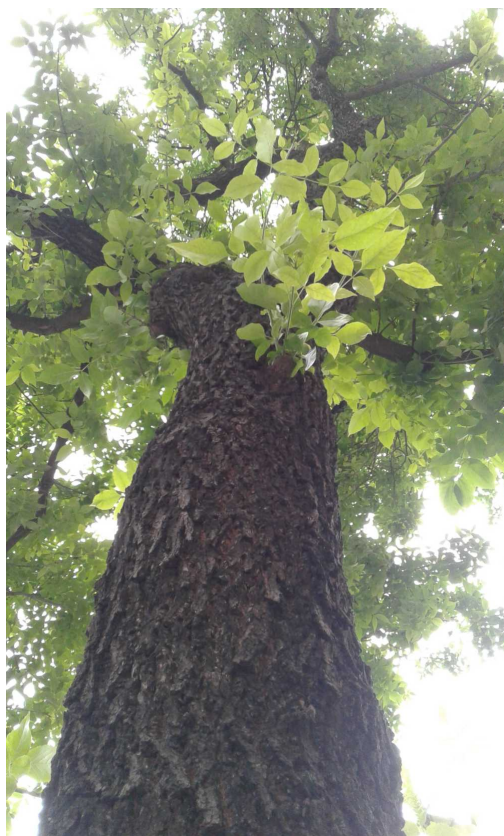

## Klon zwyczajny

nazwa naukowa	<b>Acer platanoides</b>
data nasadzenia	Brak danych
data dodania do bazy	2023-06-06 17:49:24
dodał	Szkoła Podstawowa Nr 3
obwód pnia	131 cm
pierśnica	41.7 cm
pole pnia	1365.63 cm <sup>2</sup>
wartość kompensacyjna	3 930,00 zł
wartość odtworzeniowa	Brak danych
stan drzewa	Drzewo zdrowe
lokalizacja	HUTNICZA, Siemianowice Śląskie
szerokość geogr.	50.29827527029254
długość geogr.	19.025770971384194

## INFORMACJA DLA WYKONAWCY PRAC BUDOWLANYCH

Informujemy, że drzewo **Klon zwyczajny** zostało zarejestrowane pod numerem: 2936 w bazie drzew miejskich i znany nam jest jego stan, kondycja i wygląd.

**Wykonawca prac budowlanych w okolicy tego drzewa musi zastosować technologie pozwalające na minimalizowanie mechanicznego uszkodzenia systemu korzeniowego, pnia i korony drzewa.**