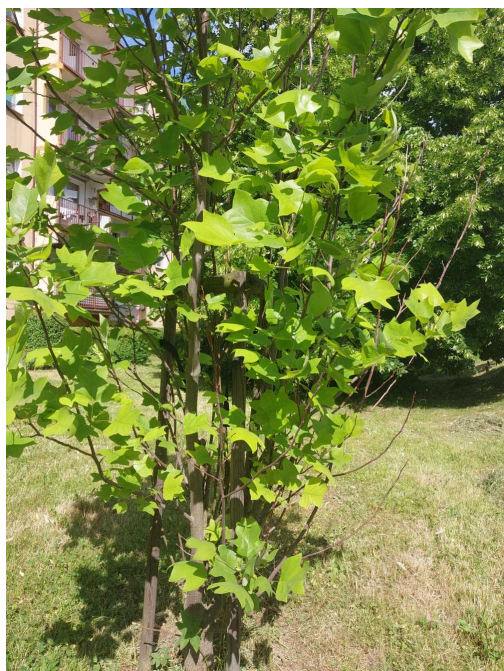

Tulipanowiec amerykański

nazwa naukowa	Liliodendron tulipifera
data nasadzenia	Brak danych
data dodania do bazy	2023-06-07 15:44:37
dodał	Szkoła Podstawowa Nr 3
obwód pnia	34 cm
pierśnica	10.82 cm
pole pnia	91.99 cm ²
wartość kompensacyjna	1 870,00 zł
wartość odtworzeniowa	Brak danych
stan drzewa	Drzewo zdrowe
lokalizacja	WOJCIECHA KORFANTEGO, Siemianowice Śląskie
szerokość geogr.	50.29921723912625
długość geogr.	19.013492239778316