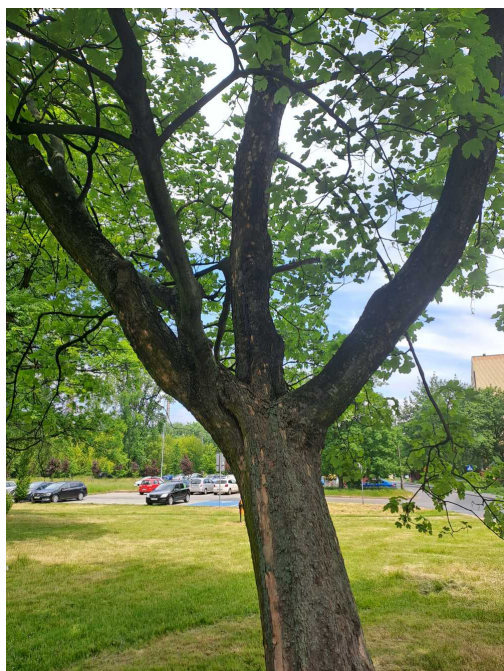

Karta drzewa nr: 3100

Data wydruku: 05-07-2026

Klon zwyczajny

nazwa naukowa	Acer platanoides
data nasadzenia	Brak danych
data dodania do bazy	2023-06-08 13:48:54
dodał	Szkoła Podstawowa Nr 1
obwód pnia	175 cm
pierśnica	55.7 cm
pole pnia	2437.06 cm ²
wartość kompensacyjna	5 250,00 zł
wartość odtworzeniowa	Brak danych
stan drzewa	Drzewo zdrowe
lokalizacja	HERMANA WRÓBLA, Siemianowice Śląskie
szerokość geogr.	50.300970377903326
długość geogr.	19.015369266271595

INFORMACJA DLA WYKONAWCY PRAC BUDOWLANYCH

Informujemy, że drzewo **Klon zwyczajny** zostało zarejestrowane pod numerem: 3100 w bazie drzew miejskich i znany nam jest jego stan, kondycja i wygląd.

Wykonawca prac budowlanych w okolicy tego drzewa musi zastosować technologie pozwalające na minimalizowanie mechanicznego uszkodzenia systemu korzeniowego, pnia i korony drzewa.