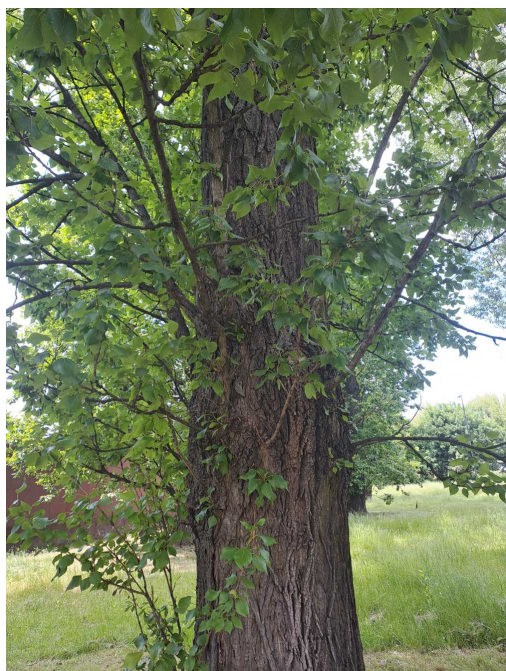

## Topola

nazwa naukowa	<b>Populus</b>
data nasadzenia	Brak danych
data dodania do bazy	2023-06-08 13:59:58
dodał	Szkoła Podstawowa Nr 1
obwód pnia	278 cm
pierśnica	88.49 cm
pole pnia	6150.07 cm <sup>2</sup>
wartość kompensacyjna	4 170,00 zł
wartość odtworzeniowa	Brak danych
stan drzewa	Drzewo zdrowe
lokalizacja	HERMANA WRÓBLA, Siemianowice Śląskie
szerokość geogr.	50.30117086858434
długość geogr.	19.01535105703715

## INFORMACJA DLA WYKONAWCY PRAC BUDOWLANYCH

Informujemy, że drzewo **Topola** zostało zarejestrowane pod numerem: 3104 w bazie drzew miejskich i znany nam jest jego stan, kondycja i wygląd.

**Wykonawca prac budowlanych w okolicy tego drzewa musi zastosować technologie pozwalające na minimalizowanie mechanicznego uszkodzenia systemu korzeniowego, pnia i korony drzewa.**