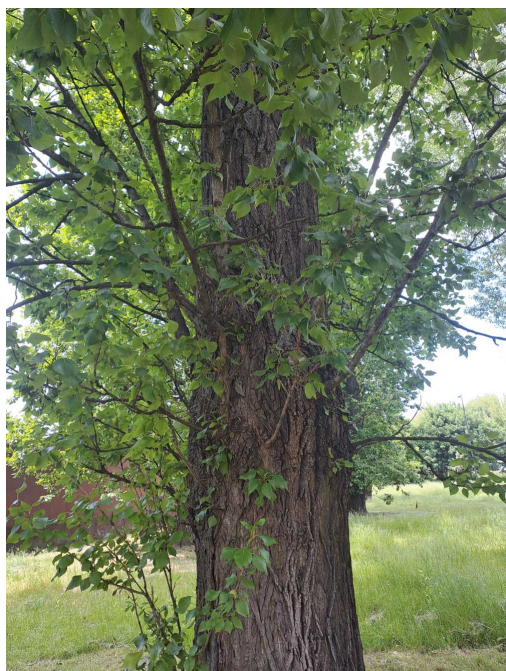

Karta drzewa nr: 3104

Data wydruku: 05-07-2026

Topola

nazwa naukowa	Populus
data nasadzenia	Brak danych
data dodania do bazy	2023-06-08 13:59:58
dodał	Szkoła Podstawowa Nr 1
obwód pnia	278 cm
pierśnica	88.49 cm
pole pnia	6150.07 cm ²
wartość kompensacyjna	4 170,00 zł
wartość odtworzeniowa	Brak danych
stan drzewa	Drzewo zdrowe
lokalizacja	HERMANA WRÓBLA, Siemianowice Śląskie
szerokość geogr.	50.30117086858434
długość geogr.	19.01535105703715

INFORMACJA DLA WYKONAWCY PRAC BUDOWLANYCH

Informujemy, że drzewo **Topola** zostało zarejestrowane pod numerem: 3104 w bazie drzew miejskich i znany nam jest jego stan, kondycja i wygląd.

Wykonawca prac budowlanych w okolicy tego drzewa musi zastosować technologie pozwalające na minimalizowanie mechanicznego uszkodzenia systemu korzeniowego, pnia i korony drzewa.