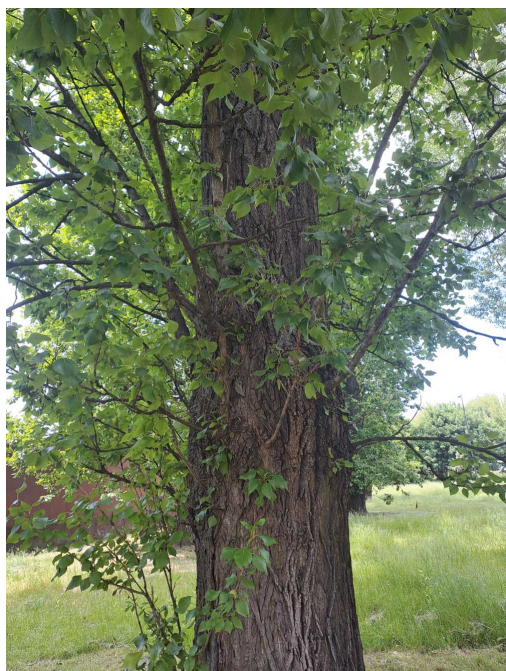

Topola

| | |
|-----------------------|--------------------------------------|
| nazwa naukowa | Populus |
| data nasadzenia | Brak danych |
| data dodania do bazy | 2023-06-08 13:59:58 |
| dodał | Szkoła Podstawowa Nr 1 |
| obwód pnia | 278 cm |
| pierśnica | 88.49 cm |
| pole pnia | 6150.07 cm ² |
| wartość kompensacyjna | 4 170,00 zł |
| wartość odtworzeniowa | Brak danych |
| stan drzewa | Drzewo zdrowe |
| lokalizacja | HERMANA WRÓBLA, Siemianowice Śląskie |
| szerokość geogr. | 50.30117086858434 |
| długość geogr. | 19.01535105703715 |

INFORMACJA DLA WYKONAWCY PRAC BUDOWLANYCH

Informujemy, że drzewo **Topola** zostało zarejestrowane pod numerem: 3104 w bazie drzew miejskich i znany nam jest jego stan, kondycja i wygląd.

Wykonawca prac budowlanych w okolicy tego drzewa musi zastosować technologie pozwalające na minimalizowanie mechanicznego uszkodzenia systemu korzeniowego, pnia i korony drzewa.