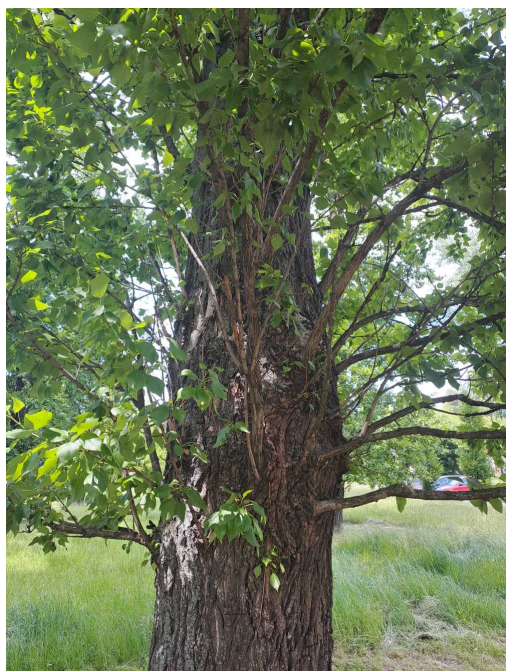

Topola

nazwa naukowa	Populus
data nasadzenia	Brak danych
data dodania do bazy	2023-06-08 14:01:43
dodał	Szkoła Podstawowa Nr 1
obwód pnia	240 cm
pierśnica	76.39 cm
pole pnia	4583.67 cm ²
wartość kompensacyjna	3 600,00 zł
wartość odtworzeniowa	Brak danych
stan drzewa	Drzewo zdrowe
lokalizacja	HERMANA WRÓBLA, Siemianowice Śląskie
szerokość geogr.	50.3011575813026
długość geogr.	19.015428066222743

INFORMACJA DLA WYKONAWCY PRAC BUDOWLANYCH

Informujemy, że drzewo **Topola** zostało zarejestrowane pod numerem: 3107 w bazie drzew miejskich i znany nam jest jego stan, kondycja i wygląd.

Wykonawca prac budowlanych w okolicy tego drzewa musi zastosować technologie pozwalające na minimalizowanie mechanicznego uszkodzenia systemu korzeniowego, pnia i korony drzewa.