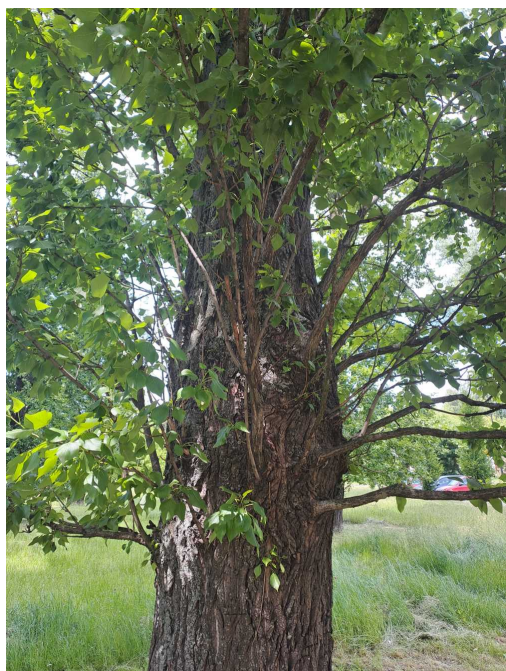

## Topola

nazwa naukowa	<b>Populus</b>
data nasadzenia	Brak danych
data dodania do bazy	2023-06-08 14:01:43
dodał	Szkoła Podstawowa Nr 1
obwód pnia	240 cm
pierśnica	76.39 cm
pole pnia	4583.67 cm <sup>2</sup>
wartość kompensacyjna	3 600,00 zł
wartość odtworzeniowa	Brak danych
stan drzewa	Drzewo zdrowe
lokalizacja	HERMANA WRÓBLA, Siemianowice Śląskie
szerokość geogr.	50.3011575813026
długość geogr.	19.015428066222743

## INFORMACJA DLA WYKONAWCY PRAC BUDOWLANYCH

Informujemy, że drzewo **Topola** zostało zarejestrowane pod numerem: 3107 w bazie drzew miejskich i znany nam jest jego stan, kondycja i wygląd.

**Wykonawca prac budowlanych w okolicy tego drzewa musi zastosować technologie pozwalające na minimalizowanie mechanicznego uszkodzenia systemu korzeniowego, pnia i korony drzewa.**