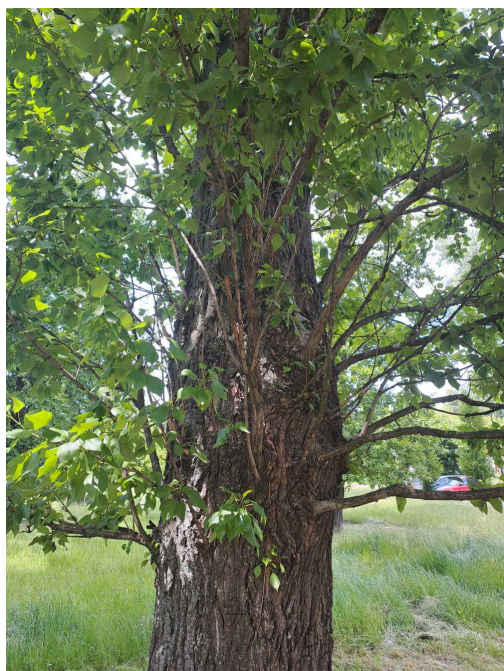

Karta drzewa nr: 3107

Data wydruku: 11-05-2026

Topola

nazwa naukowa	Populus
data nasadzenia	Brak danych
data dodania do bazy	2023-06-08 14:01:43
dodał	Szkoła Podstawowa Nr 1
obwód pnia	240 cm
pierśnica	76.39 cm
pole pnia	4583.67 cm ²
wartość kompensacyjna	3 600,00 zł
wartość odtworzeniowa	Brak danych
stan drzewa	Drzewo zdrowe
lokalizacja	HERMANA WRÓBLA, Siemianowice Śląskie
szerokość geogr.	50.3011575813026
długość geogr.	19.015428066222743

INFORMACJA DLA WYKONAWCY PRAC BUDOWLANYCH

Informujemy, że drzewo **Topola** zostało zarejestrowane pod numerem: 3107 w bazie drzew miejskich i znany nam jest jego stan, kondycja i wygląd.

Wykonawca prac budowlanych w okolicy tego drzewa musi zastosować technologie pozwalające na minimalizowanie mechanicznego uszkodzenia systemu korzeniowego, pnia i korony drzewa.