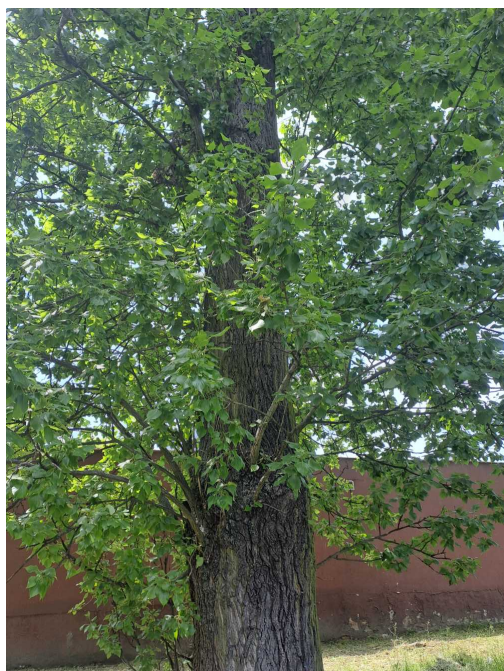

Karta drzewa nr: 3110

Data wydruku: 06-04-2025

Topola

nazwa naukowa	Populus
data nasadzenia	Brak danych
data dodania do bazy	2023-06-08 14:09:04
dodał	Szkoła Podstawowa Nr 1
obwód pnia	297 cm
pierśnica	94.54 cm
pole pnia	7019.46 cm ²
wartość kompensacyjna	4 455,00 zł
wartość odtworzeniowa	Brak danych
stan drzewa	Drzewo zdrowe
lokalizacja	HERMANA WRÓBLA, Siemianowice Śląskie
szerokość geogr.	50.3012578073226
długość geogr.	19.01532095673474

INFORMACJA DLA WYKONAWCY PRAC BUDOWLANYCH

Informujemy, że drzewo **Topola** zostało zarejestrowane pod numerem: 3110 w bazie drzew miejskich i znany nam jest jego stan, kondycja i wygląd.

Wykonawca prac budowlanych w okolicy tego drzewa musi zastosować technologie pozwalające na minimalizowanie mechanicznego uszkodzenia systemu korzeniowego, pnia i korony drzewa.