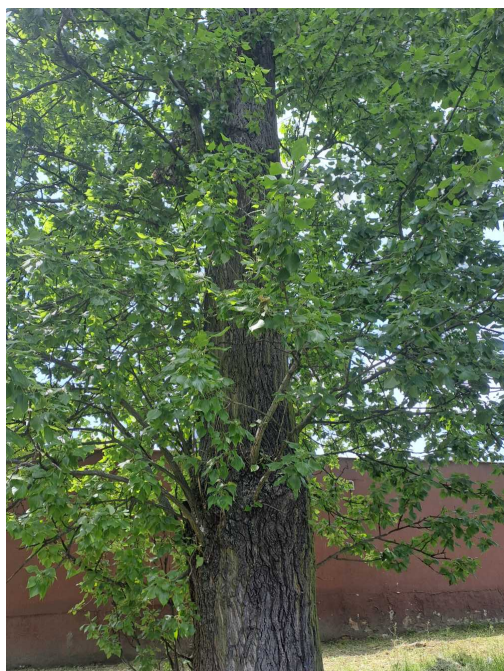

Karta drzewa nr: 3110

Data wydruku: 05-07-2026

Topola

nazwa naukowa	Populus
data nasadzenia	Brak danych
data dodania do bazy	2023-06-08 14:09:04
dodał	Szkoła Podstawowa Nr 1
obwód pnia	297 cm
pierśnica	94.54 cm
pole pnia	7019.46 cm ²
wartość kompensacyjna	4 455,00 zł
wartość odtworzeniowa	Brak danych
stan drzewa	Drzewo zdrowe
lokalizacja	HERMANA WRÓBLA, Siemianowice Śląskie
szerokość geogr.	50.3012578073226
długość geogr.	19.01532095673474

INFORMACJA DLA WYKONAWCY PRAC BUDOWLANYCH

Informujemy, że drzewo **Topola** zostało zarejestrowane pod numerem: 3110 w bazie drzew miejskich i znany nam jest jego stan, kondycja i wygląd.

Wykonawca prac budowlanych w okolicy tego drzewa musi zastosować technologie pozwalające na minimalizowanie mechanicznego uszkodzenia systemu korzeniowego, pnia i korony drzewa.