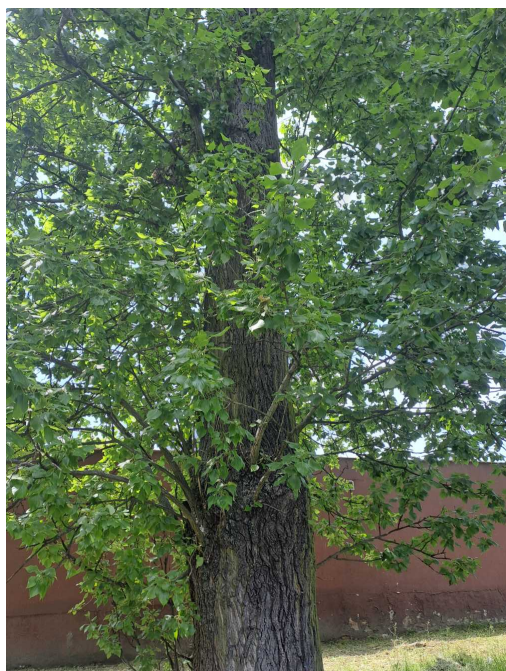

## Topola

nazwa naukowa	<b>Populus</b>
data nasadzenia	Brak danych
data dodania do bazy	2023-06-08 14:09:04
dodał	Szkoła Podstawowa Nr 1
obwód pnia	297 cm
pierśnica	94.54 cm
pole pnia	7019.46 cm <sup>2</sup>
wartość kompensacyjna	4 455,00 zł
wartość odtworzeniowa	Brak danych
stan drzewa	Drzewo zdrowe
lokalizacja	HERMANA WRÓBLA, Siemianowice Śląskie
szerokość geogr.	50.3012578073226
długość geogr.	19.01532095673474