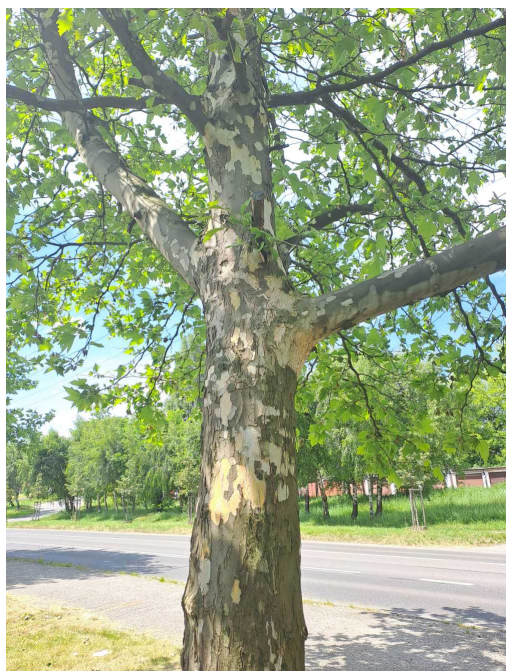

Klon polny

nazwa naukowa	Acer campestre
data nasadzenia	Brak danych
data dodania do bazy	2023-06-08 14:16:04
dodał	Szkoła Podstawowa Nr 1
obwód pnia	105 cm
pierśnica	33.42 cm
pole pnia	877.34 cm ²
wartość kompensacyjna	7 350,00 zł
wartość odtworzeniowa	Brak danych
stan drzewa	Drzewo zdrowe
lokalizacja	HERMANA WRÓBLA, Siemianowice Śląskie
szerokość geogr.	50.30170331078733
długość geogr.	19.015340924265733

INFORMACJA DLA WYKONAWCY PRAC BUDOWLANYCH

Informujemy, że drzewo **Klon polny** zostało zarejestrowane pod numerem: 3113 w bazie drzew miejskich i znany nam jest jego stan, kondycja i wygląd.

Wykonawca prac budowlanych w okolicy tego drzewa musi zastosować technologie pozwalające na minimalizowanie mechanicznego uszkodzenia systemu korzeniowego, pnia i korony drzewa.