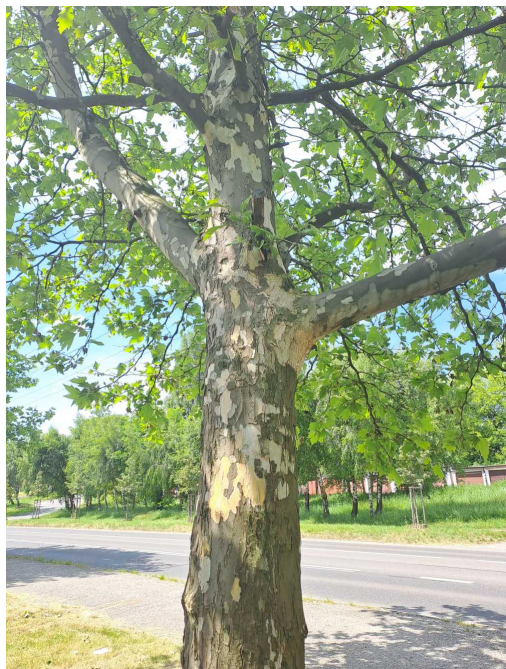

Klon polny

nazwa naukowa	Acer campestre
data nasadzenia	Brak danych
data dodania do bazy	2023-06-08 14:16:04
dodał	Szkoła Podstawowa Nr 1
obwód pnia	105 cm
pierśnica	33.42 cm
pole pnia	877.34 cm ²
wartość kompensacyjna	7 350,00 zł
wartość odtworzeniowa	Brak danych
stan drzewa	Drzewo zdrowe
lokalizacja	HERMANA WRÓBLA, Siemianowice Śląskie
szerokość geogr.	50.30170331078733
długość geogr.	19.015340924265733

INFORMACJA DLA WYKONAWCY PRAC BUDOWLANYCH

Informujemy, że drzewo **Klon polny** zostało zarejestrowane pod numerem: 3113 w bazie drzew miejskich i znany nam jest jego stan, kondycja i wygląd.

Wykonawca prac budowlanych w okolicy tego drzewa musi zastosować technologie pozwalające na minimalizowanie mechanicznego uszkodzenia systemu korzeniowego, pnia i korony drzewa.