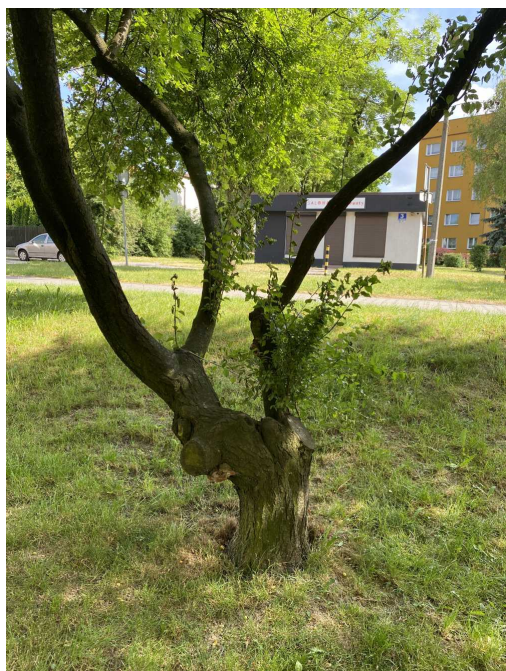

NIEZNANY

nazwa naukowa	
data nasadzenia	Brak danych
data dodania do bazy	2023-06-08 16:21:07
dodał	Szkoła Podstawowa Nr 1
obwód pnia	75 cm
pierśnica	23.87 cm
pole pnia	447.62 cm ²
wartość kompensacyjna	1 875,00 zł
wartość odtworzeniowa	Brak danych
stan drzewa	Drzewo zdrowe
lokalizacja	GRUNWALDZKA, Siemianowice Śląskie
szerokość geogr.	50.29805943657068
długość geogr.	19.001771807670597

INFORMACJA DLA WYKONAWCY PRAC BUDOWLANYCH

Informujemy, że drzewo **NIEZNANY** zostało zarejestrowane pod numerem: 3188 w bazie drzew miejskich i znany nam jest jego stan, kondycja i wygląd.

Wykonawca prac budowlanych w okolicy tego drzewa musi zastosować technologie pozwalające na minimalizowanie mechanicznego uszkodzenia systemu korzeniowego, pnia i korony drzewa.