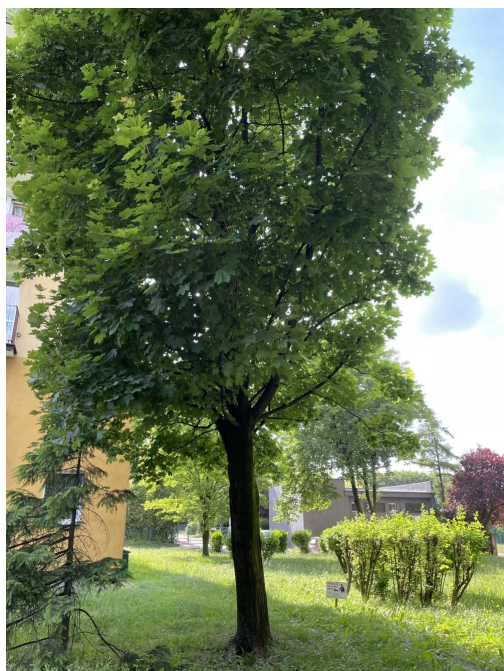

## Klon zwyczajny

nazwa naukowa	<b>Acer platanoides</b>
data nasadzenia	Brak danych
data dodania do bazy	2023-06-08 16:22:29
dodał	MATEJA
obwód pnia	138 cm
pierśnica	43.93 cm
pole pnia	1515.47 cm <sup>2</sup>
wartość kompensacyjna	4 140,00 zł
wartość odtworzeniowa	Brak danych
stan drzewa	Drzewo zdrowe
lokalizacja	ZWIĄZKU HARCERSTWA POLSKIEGO, Siemianowice Śląskie
szerokość geogr.	50.30566794280942
długość geogr.	19.008010625839233

## INFORMACJA DLA WYKONAWCY PRAC BUDOWLANYCH

Informujemy, że drzewo **Klon zwyczajny** zostało zarejestrowane pod numerem: 3190 w bazie drzew miejskich i znany nam jest jego stan, kondycja i wygląd.

**Wykonawca prac budowlanych w okolicy tego drzewa musi zastosować technologie pozwalające na minimalizowanie mechanicznego uszkodzenia systemu korzeniowego, pnia i korony drzewa.**