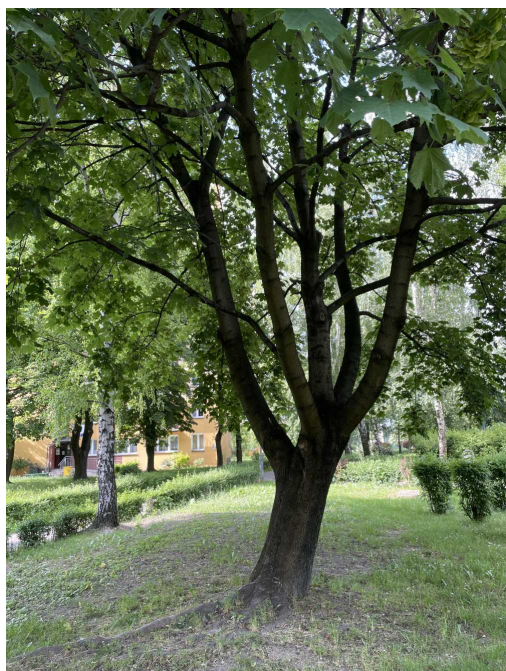

## Klon zwyczajny

nazwa naukowa	<b>Acer platanoides</b>
data nasadzenia	Brak danych
data dodania do bazy	2023-06-08 16:24:37
dodał	MATEJA
obwód pnia	165 cm
pierśnica	52.52 cm
pole pnia	2166.5 cm <sup>2</sup>
wartość kompensacyjna	4 950,00 zł
wartość odtworzeniowa	Brak danych
stan drzewa	Drzewo zdrowe
lokalizacja	ALEJA MŁODYCH, Siemianowice Śląskie
szerokość geogr.	50.30566965591404
długość geogr.	19.008182287216187