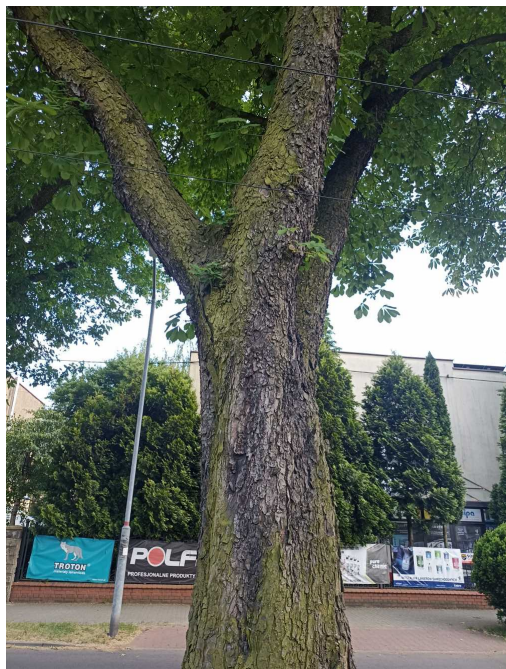

## Kasztanowiec pospolity

nazwa naukowa	<b>Aesculus hippocastanum</b>
data nasadzenia	Brak danych
data dodania do bazy	2023-06-08 17:22:39
dodał	Szkoła Podstawowa Nr 1
obwód pnia	276 cm
pierśnica	87.85 cm
pole pnia	6061.9 cm <sup>2</sup>
wartość kompensacyjna	4 140,00 zł
wartość odtworzeniowa	Brak danych
stan drzewa	Drzewo zdrowe
lokalizacja	ALEJA SPORTOWCÓW, Siemianowice Śląskie
szerokość geogr.	50.30928183331938
długość geogr.	19.038255595985

## INFORMACJA DLA WYKONAWCY PRAC BUDOWLANYCH

Informujemy, że drzewo **Kasztanowiec pospolity** zostało zarejestrowane pod numerem: 3311 w bazie drzew miejskich i znany nam jest jego stan, kondycja i wygląd.