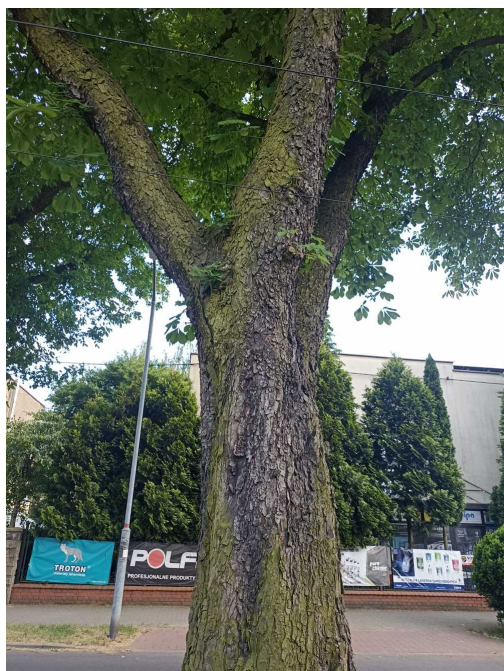

## Kasztanowiec pospolity

nazwa naukowa	<b>Aesculus hippocastanum</b>
data nasadzenia	Brak danych
data dodania do bazy	2023-06-08 17:22:39
dodał	Szkoła Podstawowa Nr 1
obwód pnia	276 cm
pierśnica	87.85 cm
pole pnia	6061.9 cm <sup>2</sup>
wartość kompensacyjna	4 140,00 zł
wartość odtworzeniowa	Brak danych
stan drzewa	Drzewo zdrowe
lokalizacja	ALEJA SPORTOWCÓW, Siemianowice Śląskie
szerokość geogr.	50.30928183331938
długość geogr.	19.038255595985

## INFORMACJA DLA WYKONAWCY PRAC BUDOWLANYCH

Informujemy, że drzewo **Kasztanowiec pospolity** zostało zarejestrowane pod numerem: 3311 w bazie drzew miejskich i znany nam jest jego stan, kondycja i wygląd.