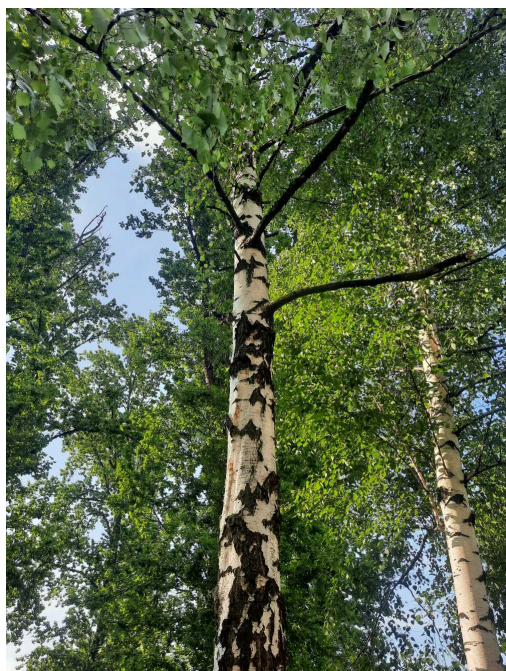

Brzoza brodawkowata

nazwa naukowa	Betula pendula
data nasadzenia	Brak danych
data dodania do bazy	2023-06-08 18:44:04
dodał	MATEJA
obwód pnia	105 cm
pierśnica	33.42 cm
pole pnia	877.34 cm ²
wartość kompensacyjna	3 150,00 zł
wartość odtworzeniowa	Brak danych
stan drzewa	Drzewo zdrowe
lokalizacja	HERMANA WRÓBLA, Siemianowice Śląskie
szerokość geogr.	50.3010422435382
długość geogr.	19.01456758314611

INFORMACJA DLA WYKONAWCY PRAC BUDOWLANYCH

Informujemy, że drzewo **Brzoza brodawkowata** zostało zarejestrowane pod numerem: 3391 w bazie drzew miejskich i znany nam jest jego stan, kondycja i wygląd.

Wykonawca prac budowlanych w okolicy tego drzewa musi zastosować technologie pozwalające na minimalizowanie mechanicznego uszkodzenia systemu korzeniowego, pnia i korony drzewa.