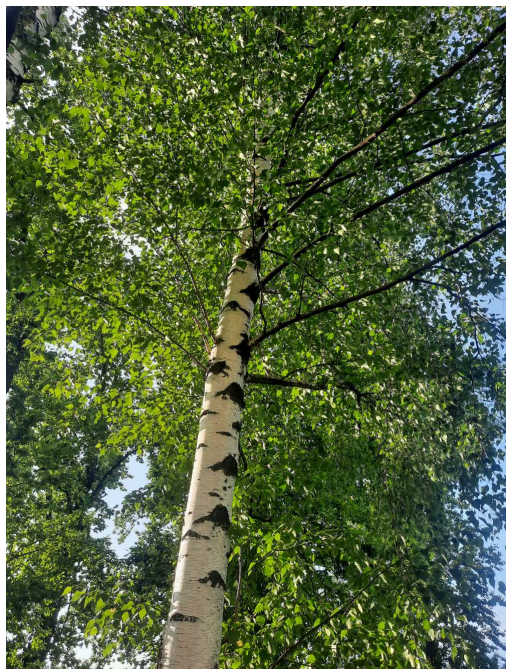

Brzoza brodawkowata

nazwa naukowa	Betula pendula
data nasadzenia	Brak danych
data dodania do bazy	2023-06-08 18:45:02
dodał	MATEJA
obwód pnia	75 cm
pierśnica	23.87 cm
pole pnia	447.62 cm ²
wartość kompensacyjna	1 875,00 zł
wartość odtworzeniowa	25 294,64 zł
stan drzewa	Drzewo zdrowe
lokalizacja	HERMANA WRÓBLA, Siemianowice Śląskie
szerokość geogr.	50.301081740573025
długość geogr.	19.015823665411908

INFORMACJA DLA WYKONAWCY PRAC BUDOWLANYCH

Informujemy, że drzewo **Brzoza brodawkowata** zostało zarejestrowane pod numerem: 3394 w bazie drzew miejskich i znany nam jest jego stan, kondycja i wygląd.

Wykonawca prac budowlanych w okolicy tego drzewa musi zastosować technologie pozwalające na minimalizowanie mechanicznego uszkodzenia systemu korzeniowego, pnia i korony drzewa.