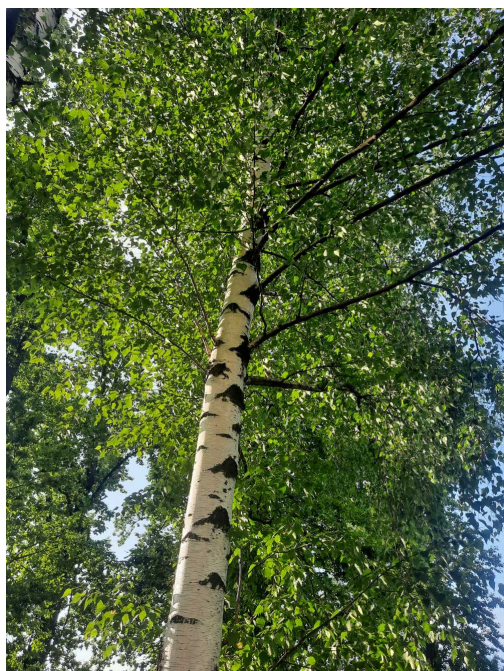

Karta drzewa nr: 3394

Data wydruku: 06-04-2025

Brzoza brodawkowata

nazwa naukowa	Betula pendula
data nasadzenia	Brak danych
data dodania do bazy	2023-06-08 18:45:02
dodał	MATEJA
obwód pnia	75 cm
pierśnica	23.87 cm
pole pnia	447.62 cm ²
wartość kompensacyjna	1 875,00 zł
wartość odtworzeniowa	25 294,64 zł
stan drzewa	Drzewo zdrowe
lokalizacja	HERMANA WRÓBLA, Siemianowice Śląskie
szerokość geogr.	50.301081740573025
długość geogr.	19.015823665411908

INFORMACJA DLA WYKONAWCY PRAC BUDOWLANYCH

Informujemy, że drzewo **Brzoza brodawkowata** zostało zarejestrowane pod numerem: 3394 w bazie drzew miejskich i znany nam jest jego stan, kondycja i wygląd.

Wykonawca prac budowlanych w okolicy tego drzewa musi zastosować technologie pozwalające na minimalizowanie mechanicznego uszkodzenia systemu korzeniowego, pnia i korony drzewa.