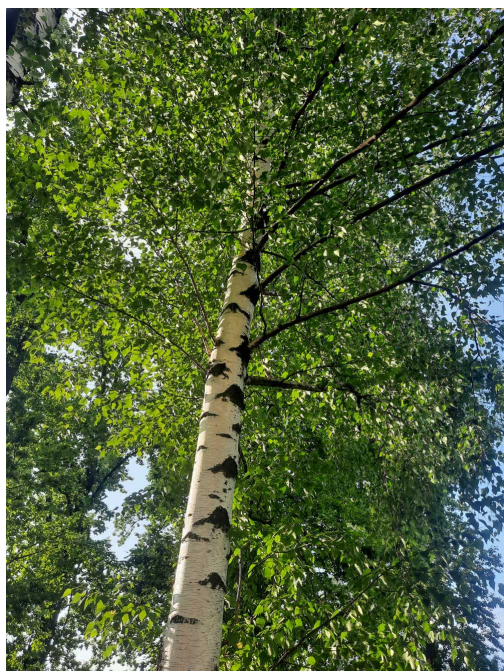

Brzoza brodawkowata

nazwa naukowa	Betula pendula
data nasadzenia	Brak danych
data dodania do bazy	2023-06-08 18:45:02
dodał	MATEJA
obwód pnia	75 cm
pierśnica	23.87 cm
pole pnia	447.62 cm ²
wartość kompensacyjna	1 875,00 zł
wartość odtworzeniowa	25 294,64 zł
stan drzewa	Drzewo zdrowe
lokalizacja	HERMANA WRÓBLA, Siemianowice Śląskie
szerokość geogr.	50.301081740573025
długość geogr.	19.015823665411908

INFORMACJA DLA WYKONAWCY PRAC BUDOWLANYCH

Informujemy, że drzewo **Brzoza brodawkowata** zostało zarejestrowane pod numerem: 3394 w bazie drzew miejskich i znany nam jest jego stan, kondycja i wygląd.

Wykonawca prac budowlanych w okolicy tego drzewa musi zastosować technologie pozwalające na minimalizowanie mechanicznego uszkodzenia systemu korzeniowego, pnia i korony drzewa.