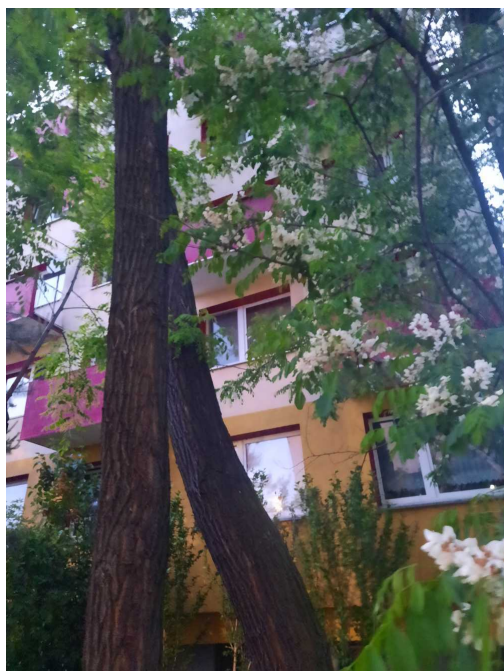

Karta drzewa nr: 3464

Data wydruku: 05-07-2026

Robinia akacyjowa

nazwa naukowa	Robinia psedoacacia
data nasadzenia	Brak danych
data dodania do bazy	2023-06-08 21:04:49
dodał	MATEJA
obwód pnia	150 cm
pierśnica	47.75 cm
pole pnia	1790.49 cm ²
wartość kompensacyjna	2 250,00 zł
wartość odtworzeniowa	Brak danych
stan drzewa	Drzewo zdrowe
lokalizacja	JANA PAWŁA II, Siemianowice Śląskie
szerokość geogr.	50.305631967598345
długość geogr.	19.023011973540044

INFORMACJA DLA WYKONAWCY PRAC BUDOWLANYCH

Informujemy, że drzewo **Robinia akacyjowa** zostało zarejestrowane pod numerem: 3464 w bazie drzew miejskich i znany nam jest jego stan, kondycja i wygląd.

Wykonawca prac budowlanych w okolicy tego drzewa musi zastosować technologie pozwalające na minimalizowanie mechanicznego uszkodzenia systemu korzeniowego, pnia i korony drzewa.