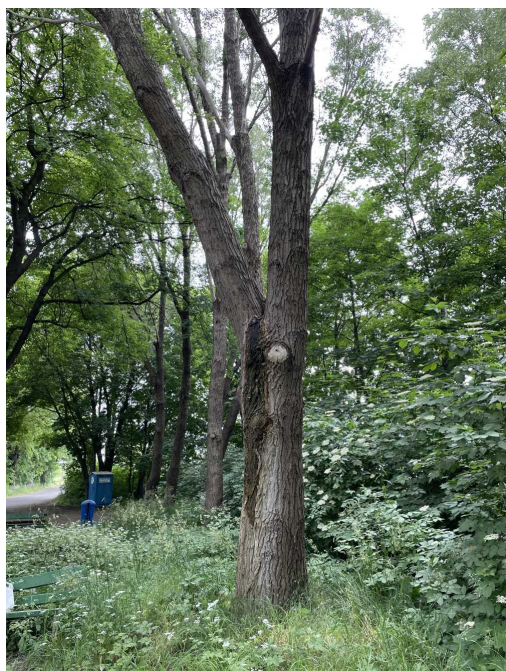

## Topola

nazwa naukowa	<b>Populus</b>
data nasadzenia	Brak danych
data dodania do bazy	2023-06-09 09:52:19
dodał	MATEJA
obwód pnia	190 cm
pierśnica	60.48 cm
pole pnia	2872.75 cm <sup>2</sup>
wartość kompensacyjna	2 850,00 zł
wartość odtworzeniowa	Brak danych
stan drzewa	Drzewo zdrowe
lokalizacja	HENRYKA KRUPANKA, Siemianowice Śląskie
szerokość geogr.	50.32450750446829
długość geogr.	19.034827351570133

## INFORMACJA DLA WYKONAWCY PRAC BUDOWLANYCH

Informujemy, że drzewo **Topola** zostało zarejestrowane pod numerem: 3502 w bazie drzew miejskich i znany nam jest jego stan, kondycja i wygląd.

**Wykonawca prac budowlanych w okolicy tego drzewa musi zastosować technologie pozwalające na minimalizowanie mechanicznego uszkodzenia systemu korzeniowego, pnia i korony drzewa.**