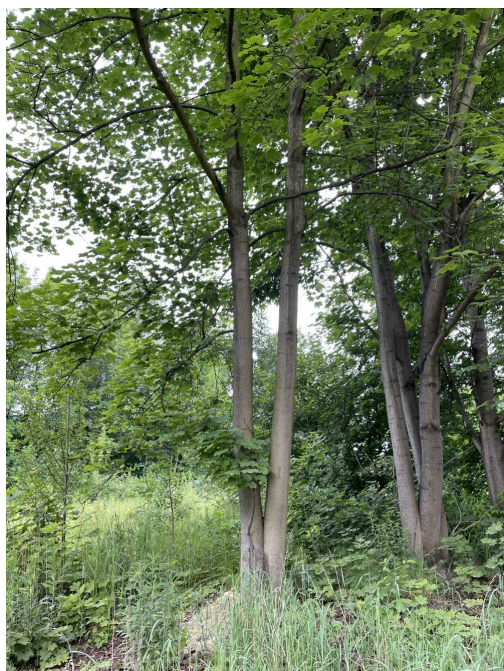

Klon zwyczajny

nazwa naukowa	Acer platanoides
data nasadzenia	Brak danych
data dodania do bazy	2023-06-09 09:55:22
dodał	MATEJA
obwód pnia	252 cm
pierśnica	80.21 cm
pole pnia	5053.49 cm ²
wartość kompensacyjna	7 560,00 zł
wartość odtworzeniowa	Brak danych
stan drzewa	Drzewo zdrowe
lokalizacja	HENRYKA KRUPANKA, Siemianowice Śląskie
szerokość geogr.	50.32422752200474
długość geogr.	19.035597145557407

INFORMACJA DLA WYKONAWCY PRAC BUDOWLANYCH

Informujemy, że drzewo **Klon zwyczajny** zostało zarejestrowane pod numerem: 3503 w bazie drzew miejskich i znany nam jest jego stan, kondycja i wygląd.

Wykonawca prac budowlanych w okolicy tego drzewa musi zastosować technologie pozwalające na minimalizowanie mechanicznego uszkodzenia systemu korzeniowego, pnia i korony drzewa.