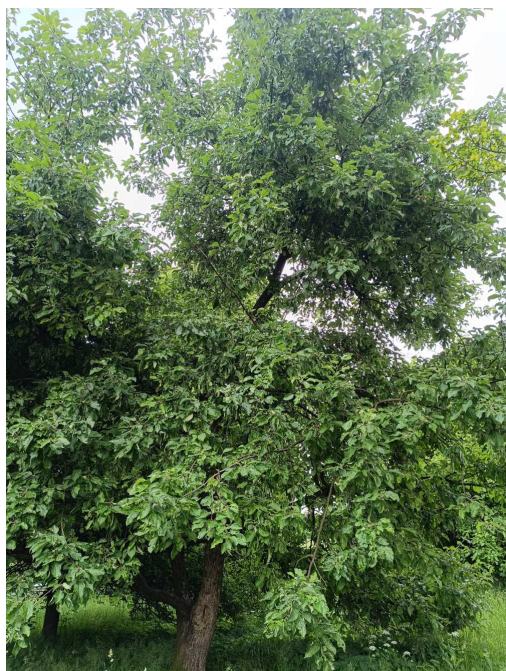

Jabłoń dzika

| | |
|-----------------------|---------------------------------|
| nazwa naukowa | Malus sylvestris |
| data nasadzenia | Brak danych |
| data dodania do bazy | 2023-06-09 11:30:23 |
| dodał | Szkoła Podstawowa Nr 20 |
| obwód pnia | 130 cm |
| pierśnica | 41.38 cm |
| pole pnia | 1344.86 cm ² |
| wartość kompensacyjna | 3 900,00 zł |
| wartość odtworzeniowa | Brak danych |
| stan drzewa | Drzewo zdrowe |
| lokalizacja | KATOWICKA, Siemianowice Śląskie |
| szerokość geogr. | 50.29448862370742 |
| długość geogr. | 19.023212313067614 |

INFORMACJA DLA WYKONAWCY PRAC BUDOWLANYCH

Informujemy, że drzewo **Jabłoń dzika** zostało zarejestrowane pod numerem: 3511 w bazie drzew miejskich i znany nam jest jego stan, kondycja i wygląd.

Wykonawca prac budowlanych w okolicy tego drzewa musi zastosować technologie pozwalające na minimalizowanie mechanicznego uszkodzenia systemu korzeniowego, pnia i korony drzewa.