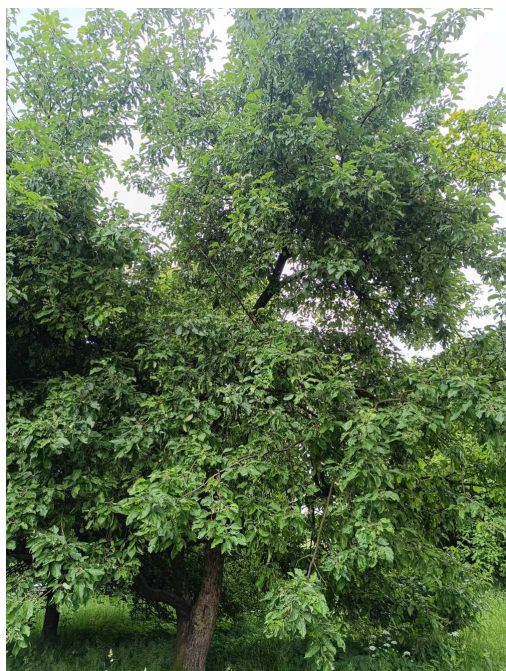

Jabłoń dzika

nazwa naukowa	Malus sylvestris
data nasadzenia	Brak danych
data dodania do bazy	2023-06-09 11:30:23
dodał	Szkoła Podstawowa Nr 20
obwód pnia	130 cm
pierśnica	41.38 cm
pole pnia	1344.86 cm ²
wartość kompensacyjna	3 900,00 zł
wartość odtworzeniowa	Brak danych
stan drzewa	Drzewo zdrowe
lokalizacja	KATOWICKA, Siemianowice Śląskie
szerokość geogr.	50.29448862370742
długość geogr.	19.023212313067614

INFORMACJA DLA WYKONAWCY PRAC BUDOWLANYCH

Informujemy, że drzewo **Jabłoń dzika** zostało zarejestrowane pod numerem: 3511 w bazie drzew miejskich i znany nam jest jego stan, kondycja i wygląd.

Wykonawca prac budowlanych w okolicy tego drzewa musi zastosować technologie pozwalające na minimalizowanie mechanicznego uszkodzenia systemu korzeniowego, pnia i korony drzewa.